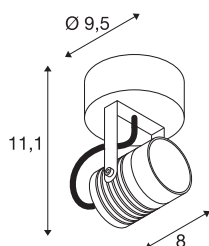

TECHNISCHE SPECIFICATIES

Art.nr.:	1004957
Primaire nominale spanning	100-240V ~50/60Hz mA/V
Secundaire stroom / secundaire spanning	240mA
Lengte	8 cm
Hoogte	111 cm
Diameter	6 cm
Nettogewicht	0.587 kg
Brutogewicht	0.667 kg
IP-code	IP 55
Veiligheidsklasse	I
Slagvastheidsklasse	IK06
Slagvastheid	1 Joule
Montage	Opbouw
Montagebeschrijving	Plafond,Wand
Wattage	6 W
Lumen	400 lm
Lichtkleurtemperatuur	3000 Kelvin
Stralingshoek	40 °
Kleur	roest
CRI	80
LXXBXX gegevens	L80B50
Levensduur	30000 h