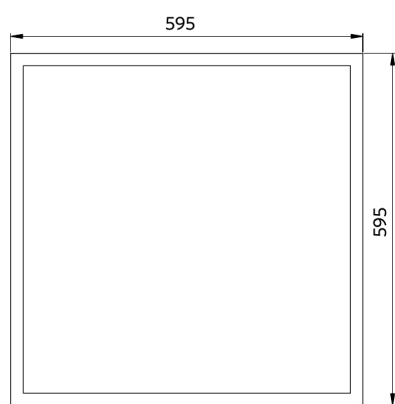

5 JAAR GARANTIE

Technische specificaties	
Levensduur (L70)	60.000 u
Levensduur (L80)	50.000 u
Aan-/Uit-cycli	100.000
Kleurconsistentie (SDCM)	3
Dimbaarheid	On-Off
Afwerking	Wit RAL9003
CRI	≥ 80
Beschermingsgraad (IP)	IP20
Slagvastheid	IK02
Beschermingsklasse	II
Risicogroep (EN 62471)	RG0
Voorschakelapparaat inbegrepen	Ja
Gloeidraadtest	650°C
Vermogensfactor	≥ 0,9

Elektrische aansluiting	
Frequentie	50/60 Hz
Nom. spanning	220-240 V
DC ingangsspanning	Zie catalogusbijlage Aansluitwaarden
230V Kabellengte	1 m

Materiaal eigenschappen	
Materiaal behuizing	Aluminium
Materiaal optiek	Polystyreen (PS)
Cover materiaal	Polystyreen (PS)

Toepassingscondities	
Bedrijfstemperatuur	-10-+45°C
Gebruikstemperatuur	+25°C
Opslagtemperatuur	-25-+50°C

Maatschets (mm)

LEDPanelS-E4 Sq595-32W