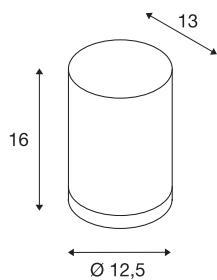

ROX WALL OUT

QPAR11, outdoor wandarmatuur, geborsteld alu, max. 50 W, IP44

De puristische wandarmatuur van de ROX serie bestaat uit geborsteld aluminium en glas dat de lichtbron afdekt. Door de beveiligingsklasse IP44 is hij geschikt voor buitengebruik. De armatuur wordt direct op 230 V netspanning aangesloten. De ROX-serie omvat bovendien plafond- en staande lampen met diverse fittingen en is daarom universeel toepasbaar.

TECHNISCHE SPECIFICATIES

Art.nr.:	1000333
Fitting	GU10
Lichtbronnen	QPAR111
Aantal fittingen	1
Inclusief lampen	Geen
Aantal verschillende lichtopeningen	1
Primaire nominale spanning	220-240V ~50/60Hz mA/V
Hoogte	16 cm
Diameter	12.5 cm
Nettogewicht	0.918 kg
Brutogewicht	1.076 kg
IP-code	IP 44
Veiligheidsklasse	I
Montage	Opbouw
Montagebeschrijving	Wand
Wattage	50 W
Kleur	alu
BIG WHITE pagina	645