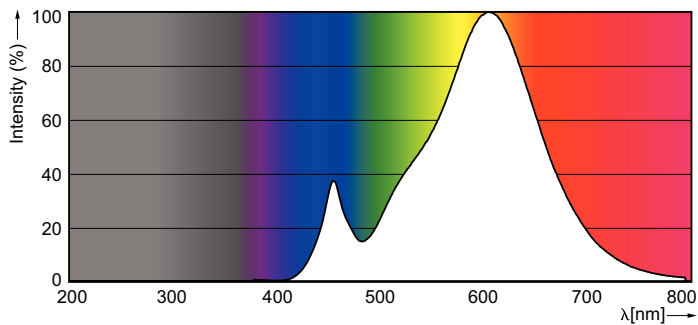

Fotometrische gegevens

Spectral Power Distribution Colour