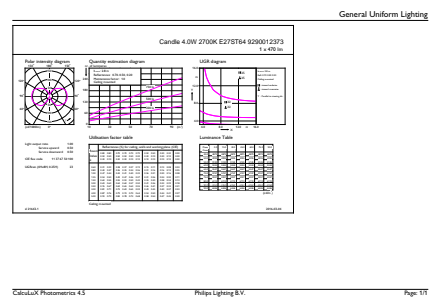

Maatschets

CorePro LEDBulbND 4-40W E27 ST64 827 CLG

Product	D	C
CorePro LEDBulbND 4-40W E27 ST64 827 CLG	64 mm	140 mm

Fotometrische gegevens

Spectral Power Distribution Colour

CorePro LEDbulb ND 4-40W ST64 827