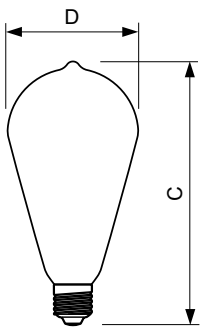

Maatschets

CorePro LEDBulbND 4-40W E27 ST64 827 CLG

Product	D	C
CorePro LEDBulbND 4-40W E27 ST64 827 CLG	64 mm	140 mm

Fotometrische gegevens

Spectral Power Distribution Colour

CorePro LEDbulb ND 4-40W ST64 827