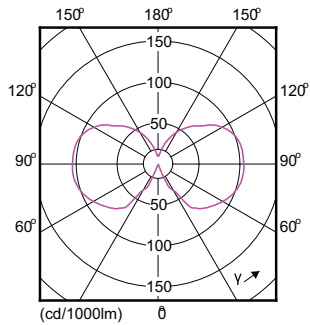

Maatschets

CorePro LEDBulbND 4-40W E27 ST64 827 CLG

Product	D	C
CorePro LEDBulbND 4-40W E27 ST64 827 CLG	64 mm	140 mm

Fotometrische gegevens

Spectral Power Distribution Colour

CorePro LEDbulb ND 4-40W ST64 827

CorePro LEDbulb - Glas

Fotometrische gegevens

CorePro LEDbulb ND 4-40W ST64 827

Levensduur

Life Expectancy Diagram

Lumen Maintenance Diagram