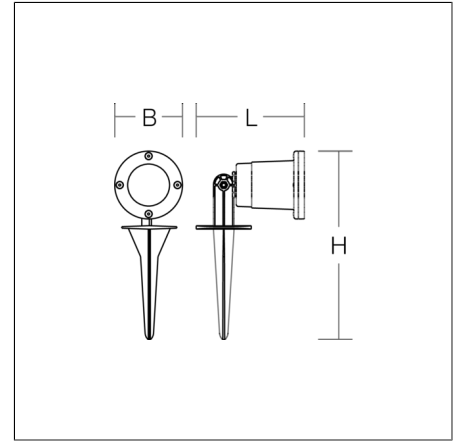

PAR16

721680.0931 | Schijnwerpers

Schijnwerpers
4010319969703
L 157, B 98, H 275

Spies
antraciet metallic (DB703)

Schijnwerpers met spies voor PAR16 reflectorlampen voor netspanning. Behuizing spuitgietaluminium gepoedercoat. Veiligheidsglas helder. Grondpen van vezelversterkte kunststof. Met 3 m aansluitkabel, inclusief veiligheidsstekker.

Productgegevens

Lengte L	157 mm
Breedte B	98 mm
Hoogte H	275 mm
Gewicht	1.03 kg
Lichtbron	1 x LEDPAR16 5 W, GU10
Bedrijfsapparaat	Niet nodig
Controle	on/off
Spanning	220 - 240 V / 50 - 60 Hz
Beschermingsgraad	IP 55
Beschermingsklasse	I
Gloeidraadtest	960°C - 30 seconden
Slagvastheid	IK04
Omgevingstemperatuur	25 °C
Veiligheidsmarkering	
Conformiteitsmerkteken	CE, EAC