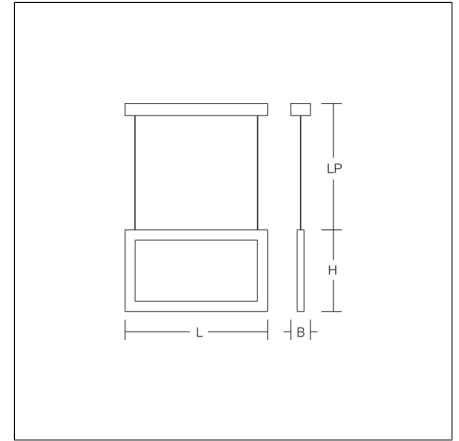

Pendelarmaturen  
4010319923248  
L 350, B 56, H 200

pendelmontage  
zilver, mat (ca. RAL 9006)

Armatuur voor vluchtwegmarkering. Behuizing aluminium zilverkleurig geëloxeerd. Displayschijf met geotrooieerde MicroLens-techniek en reddingsteken tweezijdig. 2-punts staaldraadophanging traploos in hoogte verstelbaar. Driver ingebouwd. Decentraal noodvoedingssysteem met automatische zelftest. Symboolnummer voor vluchtwegafbeeldingen bij bestelling aangeven!

## Productgegevens

Type noodverlichting	Decentrale batterijsysteem
Bewaking	Autotest
Accu	NiCd
Bedrijfsduur	3 h
Schakelwijze	permanente schakeling
Herkeningsafstand	30 m
Lengte L	350 mm
Breedte B	56 mm
Hoogte H	200 mm
Pendellengte LP	500 mm
Gewicht	1.97 kg
Lichtbron	LED
Kleurtemperatuur	5700 K
Systeemvermogen, netvoeding	7,1 W
Kleurweergave-index CRI	80
Kleurtolerantie	6
Fotobiologische veiligheid conform EN 62471	Risicogroep 0
Bedrijfsapparaat	Elektronische ballast
Controle	on/off
Spanning	220 - 240 V / 50 - 60 Hz
Beschermingsgraad	IP 40
Beschermingsklasse	I
Gloeidraadtest	650°C - 30 seconden
Slagvastheid	IK03
Omgevingstemperatuur bij permanente schakeling	0 °C ... + 25 °C
Omgevingstemperatuur bij stand-byschakeling	5 °C ... + 40 °C
Conformiteitsmerkteken	CE