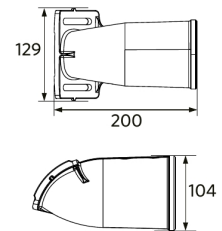

### Materiaal eigenschappen

|                          |                      |
|--------------------------|----------------------|
| Materiaal behuizing      | Aluminium            |
| Materiaal optiek         | Polycarbonaat        |
| Geschikte mast Ø         | 48-76 mm             |
| Effectieve windbelasting | 1300 cm <sup>2</sup> |
| Kustlijnbestendig        | Ja                   |

## Maatschets (mm)

LEDRoad-St-P2 Re488  
On-Off & DALI2

LEDRoad-St-P2 Re488  
Zhaga

LEDRoad-St-P2  
Pole Adapter-Road-St-P2-60mm

LEDRoad-St-P2  
Pole Adapter-Road-St-P2-76mm

## Fotometrische gegevens