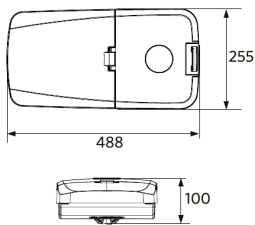

Technische specificaties

Levensduur (L80)	100.000 u
Aan-/Uit-cycli	100.000
Kleurconsistentie (SDCM)	5
Dimbaarheid	DALI2
Maximale kantelhoek	-15-+15°
Afwerking	Grijs RAL 870-3
CRI	≥ 70
Beschermingsgraad (IP)	IP66
Slagvastheid	IK08
Beschermingsklasse	II (I op aanvraag)
Risicogroep (EN 62471)	RG0
Voorschakelapparaat inbegrepen	Ja
Gloeidraadtest	850°C
Vermogensfactor	≥ 0,9
Piekspanning beveiliging	10 kV

Elektrische aansluiting

Frequentie	50/60 Hz
Nom. spanning	220-240 V
DC ingangsspanning	Zie catalogusbijlage Aansluitwaarden

5 JAAR GARANTIE

Materiaal eigenschappen

Materiaal behuizing	Aluminium
Materiaal optiek	Polycarbonaat
Geschikte mast Ø	48-76 mm
Effectieve windbelasting	1300 cm²
Kustlijnbestendig	Ja

Toepassingscondities

Bedrijfstemperatuur	-25-+45°C
Gebruikstemperatuur	+25°C
Opslagtemperatuur	-40-+60°C

Maatschets (mm)

LEDRoad-St-P2 Re488
On-Off & DALI2