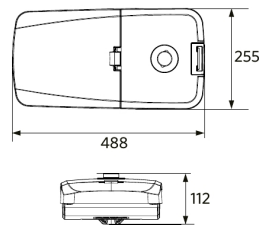

LEDRoad-St-P2 Re488
Zhaga