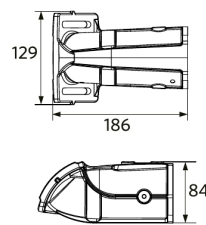

### Materiaal eigenschappen

|                          |                      |
|--------------------------|----------------------|
| Materiaal behuizing      | Aluminium            |
| Materiaal optiek         | Polycarbonaat        |
| Geschikte mast Ø         | 48-76 mm             |
| Effectieve windbelasting | 1300 cm <sup>2</sup> |
| Kustlijnbestendig        | Ja                   |

## Maatschets (mm)

LEDRoad-St-P2 Re488  
On-Off & DALI2

LEDRoad-St-P2 Re488  
Zhaga

LEDRoad-St-P2  
Pole Adapter-Road-St-P2-60mm

LEDRoad-St-P2  
Pole Adapter-Road-St-P2-76mm

## Fotometrische gegevens