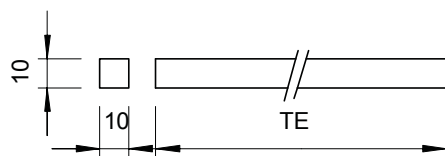

Tehnisko datu lapa

Kontaktu kopne, paredzēta 1801 VDE

Art.-Nr. 5015723

- 10 x 10 mm, no nikelēta misiņa
- 1801/KL 1: 14 daļījuma vienības
- 1801/KL 2: 28 daļījuma vienības
- 1801/KL 3: 42 daļījuma vienības

CuZn Misiņš

Pamatdati

Art.-Nr.	5015723
Tips	1801 KL1
Apzīmējums 1	Klemmu kopne
Apzīmējums 2	potenc.izlīdz.kopnei
Dimensija	212mm
Materiāls	Misiņš
Materiāla saīsinājums	CuZn
Mazākā VK vienība (VG)	1,00 gab.
Svars	18,00 kg/100 gab.

Tehniskie dati

Garums	212,00 mm
Platums	10,00 mm
Augstums	10,00 mm
Izpildījums	citi
Elastīgs	<input type="checkbox"/>
Sadales vienība TE (10 mm)	14,00
Spaiļu kopnes šķērsriezums	100,00 mm ²
Alvots	<input type="checkbox"/>