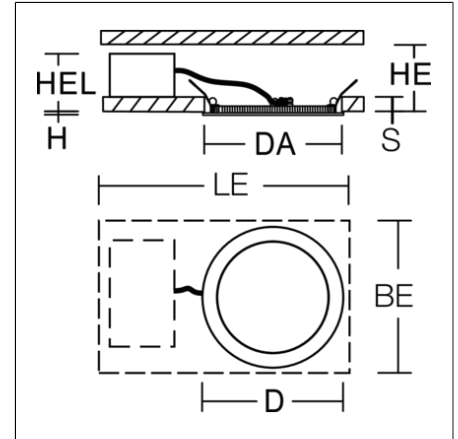

TOLEDO FLAT round

901484.002.1 | Inbouwdownlights

Inbouwdownlights
4051859094739
D 317, H 3

Plafondmontage (inbouw)
wit

Superplatte inbouwdownlight. Behuizing spuitgietaaluminium. Lightguide en diffuser van niet-vergelend PMMA opaal mat. Plafondbevestiging d.m.v. veersysteem. Inbouwdiepte afhankelijk van plafonddikte. Inclusief extern schakelapparaat met connectiekabel 250 mm lengte. Geschikt voor doorvoerbedrading met apart verkrijgbaar toebehoren. Opbouwbehuizing als toebehoren voor alle maten. Achteraf monteerbare decoratieve cilinder van chintz-stof als toebehoren, optioneel met afdekplaat kunststof gesatineerd. Doos voor doorvoerbedrading (5-polig) verkrijgbaar als toebehoren.

Productgegevens

Diameter D	317 mm
Hoogte H	3 mm
Inbouwdiameter DA	288 mm
Armatuur: inbouwhoogte HEL	31-51 mm
Plafonddikte S	1-20 mm
Installatieruimte lengte L	480 mm
Installatieruimte breedte BE	420 mm
Installatieruimte hoogte HE	31-54 mm
Gewicht	1.26 kg
Lichtbron	LED
Kleurtemperatuur	4000 K
Effectieve lichtstroom	2250 lm
Systeemvermogen	22 W
Armatuur efficiëntie	102 lm/W
Glare evaluatie UGR (4H 8H)	25,7
Uitstralingshoek	107°
Levensduur	50000 h (L80/B10)
Kleurweergave-index CRI	80
Kleurtolerantie	4
Fotobiologische veiligheid conform EN 62471	Risicogroep 0
Bedrijfsapparaat	Converter
Controle	on/off
Spanning	220 - 240 V / 50 Hz, 60 Hz
Armaturen aan zekering B10A	36
Armaturen aan zekering B16A	58
Armaturen aan zekering C10A	61
Armaturen aan zekering C16A	97
Inschakelstroom / Inschakeltijd	18,2 A / 126 µs
CIE Flux Code / CEN Flux Code	49 80 96 100 100
Beschermingsgraad	IP 54 kamerzijde IP 20
Beschermingsklasse	II
Gloeidraadtest	650 °C
Slagvastheid	IK06
Omgevingstemperatuur	-20 °C ... + 35 °C
Veiligheidsmarkering	De inbouwarmatuur niet afdekken!
Conformiteitsmerkteken	CE, EAC, UKCA