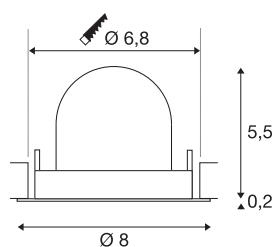

## TECHNISCHE SPECIFICATIES

Art.nr.:	1005859
Aantal verschillende lichtopeningen	1
Secundaire stroom / secundaire spanning	200mA
Hoogte	5.7 cm
Diameter	8 cm
Inbouwdiameter	6.8 cm
Inbouwdiepte	11 cm
Nettogewicht	0.11 kg
Brutogewicht	0.118 kg
Veiligheidsklasse	III
Montage	Inbouw
Montagebeschrijving	Plafond
Wattage	7 W
Lumen	750 lm
Lichtkleurtemperatuur	4000 Kelvin
Stralingshoek	20 °
Kleur	wit
CRI	90
UGR ≤	16
BIG WHITE pagina	49