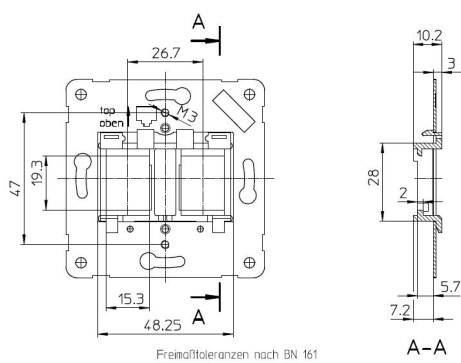

Montagewijze	Inbouw (stucwerk)
Materiaal	Metaal
Kwaliteitsklasse	Overig
Uitvoering oppervlakte	Niet van toepassing
Geschikt voor beschermingsgraad (IP)	IP20

Draagframe voor schroefbevestiging met gekleurde inzetstuk, geschikt voor 2 Modular Jack aansluitingen

Met rood inzetstuk

ADC KRONE MT-RJ 7023 1 303-xx, UTP 6830 1 302-xx, 6830 1 800-xx en 810-xx

EFB ELEKTRONIK 11201155, 11201166, E-20061, E-20070, E-20072, E-20080/1, E-20090

Molex KSJ-00033-xx cat 6 o.S. niet afgeschermd

Telegärtner AMJ-S-Modul Cat 6A, AMJ-Modul K cat 6A, J00029K0050 cat 6A o.S. afgeschermd

Material No.	Article No.	EAN-code
00740011	D 600 MJ1	4010105740011

---

**PEHA Elektro GmbH & Co. KG**

a Honeywell Company  
Gartenstraße 49  
58511 Lüdenscheid  
Deutschland