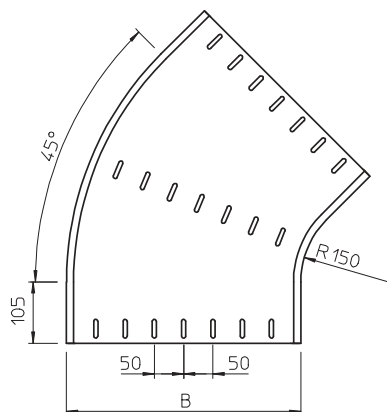

Produkta papildus teksta norādījumi

Apakšas formas fasondetāļa. Fasondetāļa iekšējais rādiuss ir 150 mm. Stiprinājuma materiāli ir pasūtāmi atsevišķi.

## Pamatdati

|                        |                      |
|------------------------|----------------------|
| Art.-Nr.               | 7066600              |
| Tips                   | RB 45 660 FT         |
| Apzīmējums 1           | 45° pagrieziena      |
| Apzīmējums 2           | horizontāls, apaļots |
| Dimensija              | 60x600               |
| Materiāls              | Tērauds              |
| Materiāla saīsinājums  | St                   |
| Virsmas                | karsti cinkots       |
| Virsmas atbilstošs DIN | DIN EN ISO 1461      |
| Virsmas saīsinājums    | FT                   |
| Mazākā VK vienība (VG) | 1,00 gab.            |
| Svars                  | 515,60 kg/100 gab.   |

## Tehniskie dati

|   |                          |
|---|--------------------------|
| Platums                                     | 600,00 mm                |
| Malas augstums                              | 60,00 mm                 |
| Izmērs B                                    | 600,00 mm                |
| Izmērs R                                    | 150,00 mm                |
| Līkums (leņķis)                             | 45°                      |
| Savienotāja izpildījums                     | bez savienotāja          |
| Piemērots funkciju nodrošināšanai           | <input type="checkbox"/> |
| Grīdā izveidoti caurumi montāzas vajadzībām | <input type="checkbox"/> |
| NATO perforācijas šablons                   | <input type="checkbox"/> |
| Virziena maiņa                              | horizontāls              |
| Nerūsējošs tērauds, kodināts                | <input type="checkbox"/> |
| Sānu caurumi                                | <input type="checkbox"/> |
| Gara laiduma izpildījums                    | <input type="checkbox"/> |