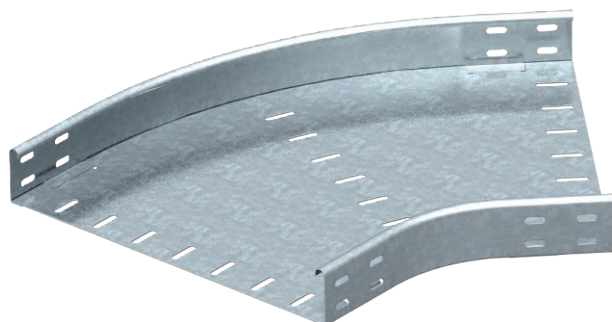

# Tehnisko datu lapa

45° līkums 60

Art.-Nr. 7066600

Horizontāls 45° līkums visu veidu kabeļu renēm ar malas augstumu 60 mm.

St

Tērauds

FT

karsti cinkots

Produkta papildus teksta norādījumi

Apakšas formas fasondetāļa. Fasondetāļa iekšējais rādiuss ir 150 mm. Stiprinājuma materiāli ir pasūtāmi atsevišķi.

## Pamatdati

|                        |                      |
|------------------------|----------------------|
| Art.-Nr.               | 7066600              |
| Tips                   | RB 45 660 FT         |
| Apzīmējums 1           | 45° pagrieziena      |
| Apzīmējums 2           | horizontāls, apaļots |
| Dimensija              | 60x600               |
| Materiāls              | Tērauds              |
| Materiāla saīsinājums  | St                   |
| Virsmas                | karsti cinkots       |
| Virsmas atbilstošs DIN | DIN EN ISO 1461      |
| Virsmas saīsinājums    | FT                   |
| Mazākā VK vienība (VG) | 1,00 gab.            |
| Svars                  | 515,60 kg/100 gab.   |