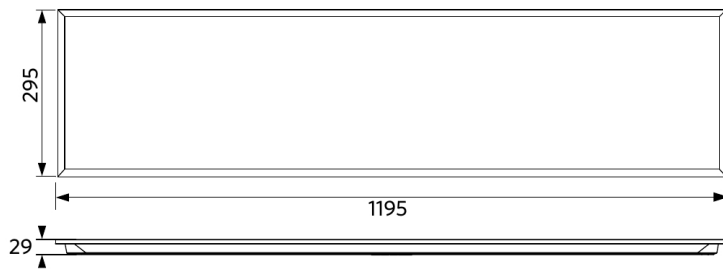

Technische specificaties	
Levensduur (L70)	100.000 u
Levensduur (L80)	70.000 u
Levensduur (L90)	50.000 u
Aan-/Uit-cycli	100.000
Kleurconsistentie (SDCM)	3
Dimbaarheid	On-Off
Bundelhoek	90°
Afwerking	Wit RAL9003
UGR	≤ 19
IP voorzijde	IP54
IP-klasse achterzijde	IP20
Slagvastheid	IK02
Beschermingsklasse	II
Risicogroep (EN 62471)	RG0
Voorschakelapparaat inbegrepen	Ja
Gloeidraadtest	650°C
Vermogensfactor	≥ 0,9

Elektrische aansluiting	
Frequentie	50/60 Hz
Nom. spanning	220-240 V
DC ingangsspanning	Zie catalogusbijlage Aansluitwaarden
230V Kabellengte	1 m

5 JAAR GARANTIE

Materiaal eigenschappen	
Materiaal behuizing	Aluminium
Materiaal optiek	PMMA
Cover materiaal	Polystyreen (PS)

Toepassingscondities	
Bedrijfstemperatuur	-10-+45°C
Gebruikstemperatuur	+25°C
Opslagtemperatuur	-20-+50°C

Maatschets (mm)

LEDPanelS-P6 Re295