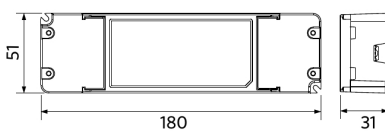

LEDPanelS-P6
Driver Dim