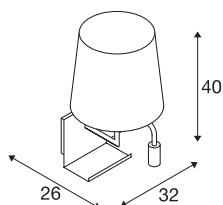

SOMNILA FLEX

Indoor LED-wandopbouwarmatuur 3000K wit, versie links incl. USB-aansluiting

Ontwikkeld als ideale bed- of leesverlichting biedt de serie SOMNILA-armaturen een innovatief en gebruiksvriendelijk armaturenconcept. De elegante wandopbouwarmatuur is vervaardigd van wit of zwart gelakte aluminium en onderscheidt zich door professioneel verwerkt mechanische componenten, gecombineerd met moderne LED-technologie. Voorzien van een USB-aansluiting, evenals met de noodzakelijke Smartphone-houder biedt deze armatuur een additionele meerwaarde. De spotverlichting kan individueel worden afgesteld, waardoor het een ideale en exacte verlichting biedt. De tweede lichtbron dient als algemene verlichting. Indien gewenst kunnen de beide lichtbronnen, via de geïntegreerde schakelaar, separaat worden geschakeld. Voor een perfecte integratie in de ruimte zijn de armaturen eveneens beschikbaar voor montage links en montage rechts. De armatuur bevat ingebouwde LED-lampen.

TECHNISCHE SPECIFICATIES

Art.nr.:	1003459
Primaire nominale spanning	100-240V ~50/60Hz mA/V
Secundaire stroom / secundaire spanning	12V
Breedte	32 cm
Hoogte	40 cm
Diepte	26 cm
Nettogewicht	1.717 kg
Brutogewicht	3.008 kg
Veiligheidsklasse	I
Montage	Opbouw
Montagebeschrijving	Wand
Wattage	40 W
Lumen	120 lm
Lichtkleurtemperatuur	3000 Kelvin
Stralingshoek	110 °
Kleur	wit
CRI	90
LXXBXX gegevens	L70B50
Levensduur	36000 h
Omgevingstemperatuur	45 °C
minimale omgevingstemperatuur	-10 °C
maximale omgevingstemperatuur	45 °C