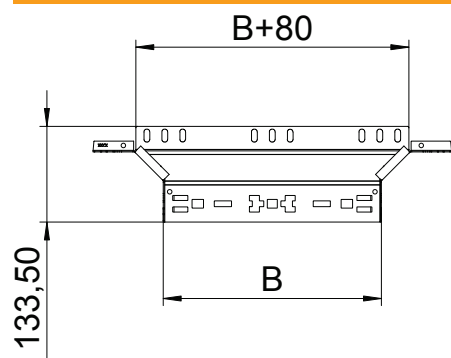

Tehnisko datu lapa

Montāžas/atzarojuma detaļa Magic 60

Art.-Nr. 6041296

Piemontējams atzarojums ar ātrās savienošanas sistēmu. Visiem kabeļu kanālu tiptiem ar malas augstumu 60 mm.

A4 Nerūsējošais tērauds 1.4571
2B neizolēts, apstrādāts

Pamatdati

Art.-Nr.	6041296
Tips	RAAM 630 A4
Apzīmējums 1	T-Izvads
Apzīmējums 2	ar Magic savienojumu
Dimensija	60x300
Materiāls	Nerūsējošais tērauds, materiāls 1.4571
Materiāla saīsinājums	A4
Virsmas saīsinājums	neizolēts, apstrādāts
Virsmas saīsinājums	2B
Mazākā VK vienība (VG)	1,00 gab.
Svars	62,90 kg/100 gab.

Tehniskie dati

Platums	300,00 mm
Malas augstums	60,00 mm
Izmērs B	300,00 mm
Savienotāja izpildījums	iebūvēts savienotājs
Izmēri	60x300 mm
Loksnes biezums	1,25 mm
Piemērots funkciju nodrošināšanai	<input type="checkbox"/>
Metāla biezums	1,25 mm
Pamatnes plāksnes materiāla biezums	1,25 mm
NATO perforācijas šablons	<input type="checkbox"/>
Nerūsējošs tērauds, kodināts	<input type="checkbox"/>
Gara laiduma izpildījums	<input type="checkbox"/>