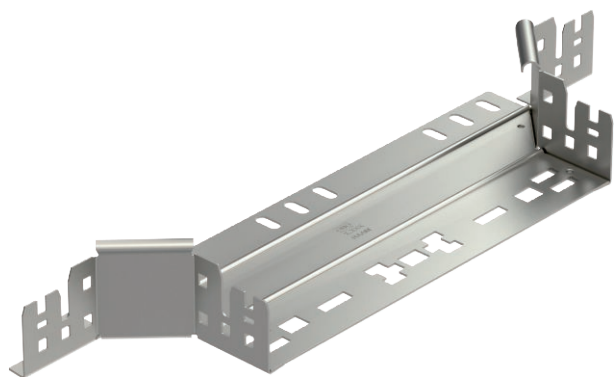

Tehnisko datu lapa

Montāžas/atzarojuma detaļa Magic 60

Art.-Nr. 6041296

Piemontējams atzarojums ar ātrās savienošanas sistēmu. Visiem kabeļu kanālu tiptiem ar malas augstumu 60 mm.

A4 Nerūsējošais tērauds 1.4571
2B neizolēts, apstrādāts

Pamatdati

Art.-Nr.	6041296
Tips	RAAM 630 A4
Apzīmējums 1	T-Izvads
Apzīmējums 2	ar Magic savienojumu
Dimensija	60x300
Materiāls	Nerūsējošais tērauds, materiāls 1.4571
Materiāla saīsinājums	A4
Virsmas saīsinājums	neizolēts, apstrādāts
Virsmas saīsinājums	2B
Mazākā VK vienība (VG)	1,00 gab.
Svars	62,90 kg/100 gab.

Tehniskie dati

Platums	300,00 mm
Malas augstums	60,00 mm
Izmērs B	300,00 mm
Savienotāja izpildījums	iebūvēts savienotājs
Izmēri	60x300 mm
Loksnes biezums	1,25 mm
Piemērots funkciju nodrošināšanai	<input type="checkbox"/>
Metāla biezums	1,25 mm
Pamatnes plāksnes materiāla biezums	1,25 mm
NATO perforācijas šablons	<input type="checkbox"/>
Nerūsējošs tērauds, kodināts	<input type="checkbox"/>
Gara laiduma izpildījums	<input type="checkbox"/>