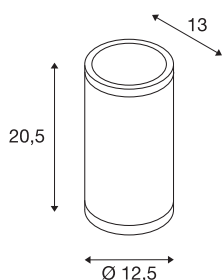

## ROX WALL OUT

**QPAR11, outdoor wandarmatuur, geborsteld alu, max. 2x50W, IP44**

De puristische wandarmatuur van de ROX serie bestaat uit geborsteld aluminium en glas dat de lichtbronnen afdekt. Dankzij de stand van de twee ingebouwde fittingen, produceert de gemonteerde lamp twee zelfde, maar tegengestelde lichtbundels (UP/DOWN). Door de beveiligingsklasse IP44 is hij geschikt voor buitengebruik. De armatuur wordt direct op 230 V netspanning aangesloten. De ROX-serie omvat bovendien plafond- en staande lampen met diverse fittingen en is daarom universeel toepasbaar.

## TECHNISCHE SPECIFICATIES

Art.nr.:	1000334
Fitting	GU10
Lichtbronnen	QPAR111
Aantal fittingen	2
Inclusief lampen	Geen
Aantal verschillende lichtopeningen	2
Primaire nominale spanning	220-240V ~50/60Hz mA/V
Hoogte	20.5 cm
Diameter	12.5 cm
Nettogewicht	1.13 kg
Brutogewicht	1.286 kg
IP-code	IP 44
Veiligheidsklasse	I
Montage	Opbouw
Montagebeschrijving	Wand
Wattage	50 W
Kleur	alu
BIG WHITE pagina	645