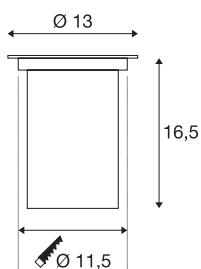

DASAR 80

outdoor vloerinbouwspots, QPAR51, IP67, rond, roestvrij staal 316, max. 35 W

De beloofbare hoogvolt vloerinbouwarmatuur DASAR 80 GU10 vloerinbouwarmatuur overtuigt met zijn roestvrijstalen afdekking en deels gesatineerde glazen afdekking. Met zijn beschermingsgraad IP 67 is hij optimaal geschikt voor outdoor gebruik. Dankzij de draai- en zwenkbare GU10 fitting kunt u de lichtbundel individueel uitlijnen. De behuizing is gemaakt van kwalitatief hoogwaardig roestvrij staal 316 en glas. Beleef de buitenarmatuur in actie en overtuig uzelf van een geslaagde lichtervaring.

TECHNISCHE SPECIFICATIES

Art.nr.:	229320
Fitting	GU10
Lichtbronnen	QPAR51
Aantal fittingen	1
Inclusief lampen	Geen
Primaire nominale spanning	220-240V ~50/60Hz mA/V
Kantelbereik	30 °
Horizontaal draaibereik	90 °
Diameter	13 cm
Diepte	16 cm
Inbouwdiameter	11.5 cm
Inbouwdiepte	16.5 cm
Nettogewicht	0.988 kg
Brutogewicht	1.227 kg
IP-code	IP 67
Veiligheidsklasse	I
Slagvastheidsklasse	IK08
Slagvastheid	5 Joule
Montage	Inbouw
Montagebeschrijving	Vloer
Wattage	35 W
Kleur	roestvrij staal