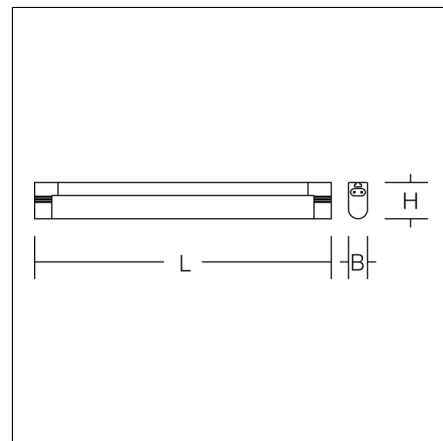

# STRIP-LIGHT

## 451160.002.2 | Lichtbalkarmaturen

Plafond- en wandarmaturen  
4051859709640  
L 1438, B 28, H 38

Plafondmontage (opbouw), Wandmontage  
wit

Zeer compacte lijnarmatuur met wipschakelaar. Universeel bruikbaar in shop, verlaagd plafond, keuken en badkamer. Behuizing kunststof. Diffusor kunststof (polycarbonaat) opaal. Homogene en zachte verlichting. Geschikt voor Plafondmontage (opbouw), Wandmontage. Eenvoudige montage met clipsysteem. Zonder gereedschap door te lussen middels verbindingsset. Er kunnen max. 12 armaturen in lijn aan elkaar gekoppeld worden. Meegeleverd: voedingskabel 1,80 m, verbindingsleiding 150 mm, rechte koppeling onbuigzaam en telkens 2 houders voor wand- en plafondmontage. Geschikt voor op- en inbouw bij meubelen.

### Productgegevens

Lengte L	1438 mm
Breedte B	28 mm
Hoogte H	38 mm
Gewicht	513 g
Lichtbron	LED
Kleurtemperatuur	3000 K   4000 K
Effectieve lichtstroom	3000 K: 2100 lm
	4000 K: 2200 lm
Systeemvermogen	3000 K: 21 W
	4000 K: 21 W
Armatuur efficiëntie	3000 K: 100 lm/W
	4000 K: 105 lm/W
Glare evaluatie UGR (4H 8H)	3000 K: 25,9
	4000 K: 26,1
Uitstralingshoek	down 171°/106°   170°/106° up 180°/180°
Levensduur	25000 h (L70/B50)
Kleurweergave-index CRI	80
Kleurtolerantie	5
Fotobiologische veiligheid conform EN 62471	Risicogroep 0
Bedrijfsapparaat	Converter
Controle	on/off
Spanning	220 - 240 V / 50 Hz
Armaturen aan zekering B10A	61
Armaturen aan zekering B16A	98
Armaturen aan zekering C10A	61
Armaturen aan zekering C16A	98
Inschakelstroom / Inschakeltijd	1.6 A / 56 µs
CIE Flux Code / CEN Flux Code	37 66 86 83 100
Beschermingsgraad	IP 20
Beschermingsklasse	II
Gloeidraadtest	750°C - 30 seconden
Slagvastheid	IK02
Omgevingstemperatuur	25 °C
Veiligheidsmarkering	
Goedkeuringsmerk	ENEC
Conformiteitsmerkteken	CE, EAC