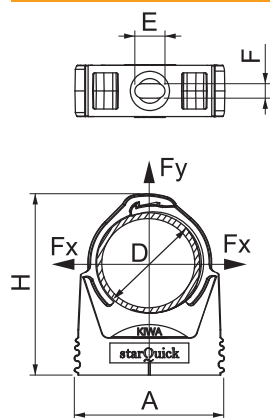

Tehnisko datu lapa

starQuick apskava

Art.-Nr. 2146061

Iespējams savietot virknē līdz izmēram SQ-28.

Sagraujošā slodze: ar skrūvi DIN 96; diametrs 4,5 mm, minimālā sagraujošā slodze pie 20°. starQuick apskava, tips SQ... ir pilna programma, kas piedāvā plašu kvalitatīvu apskavu izvēli, kuras īpaši piemērotas lietošanai ārpus telpām, kā arī publiskās vietās, piemēram, daudzstāvu autostāvvietās, zem tiltiem vai pie vajējam tērauda konstrukcijām. No apkārtējās vides ietekmes faktoriem nav jābaidās: apskavas ir izgatavotas no poliamīda, kam piemīt izturība pret UV starojumu un laika apstākļu ietekmi.

Programmā ietilpst kopā trīspadsmit dažāda izmēra apskavas ar spriegošanas diapazonu 10–65 mm, kurās bez problēmām var ievietot visdažādāko sistēmu caurules. starQuick var ievietot gan plastmasas, gan metāla caurules, līdz ar to šīs apskavas ir piemērotas gan elektroinstalācijai, gan sanitārai instalācijai. Apskavas var piemontēt pie sienas un griestiem. Montāžu neticami ātri var veikt arī nelietojot instrumentus. Pavisam vienkārši iespējams iemontēt arī vairākas caurules:

Tehnisko datu lapa

starQuick apskava

Art.-Nr. 2146061

Tehniskie dati

Izmērs A	29,00 - 29,00 mm
Izmērs B	17,00 mm
Izmērs E	10,00 mm
Izmērs F	4,50 mm
Izmērs H	34,50 mm
Attālums h	10,50 mm
Virknējams	<input checked="" type="checkbox"/>
Kabeļu/ cauruļu skaits	1,00
Stiprinājuma veids	Caurums skrūvēšanai
Pārraušanas spēks	0,55 kN
ugunsizturīgs	<input checked="" type="checkbox"/>
Slēgts	<input checked="" type="checkbox"/>
Nominālais lielums	12-14
Nesatur halogēnus	<input checked="" type="checkbox"/>
Ar ieliktni	<input type="checkbox"/>
Apskavu montāža	Caurejoša atvere ar starQuick uzgriezni M6 vai M8
Fiksācijas sistēma	<input checked="" type="checkbox"/>
Spriegošanas diapazons D	11,50 - 15,00 mm
UV izturīgs	<input checked="" type="checkbox"/>