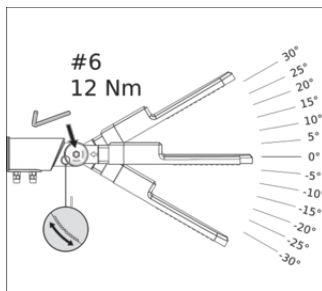

Fotometrische- en lichtontwerpbestanden

LDT file (Eulumdat)

LDC typ polar

LOGISTIEKE GEGEVENS

Productcode	Verpakkingseenheid (stuks per verpakking)	Afmetingen (lengte x breedte x hoogte)	Brutogewicht	Volume
4099854030031	Vouwdoos 1	368 mm x 117 mm x 170 mm	1738.00 g	7.32 dm³
4099854030048	Verzenddoos 4	493 mm x 211 mm x 347 mm	6952.00 g	36.10 dm³

De genoemde productcodes beschrijven de kleinste hoeveelheid die besteld kan worden. Eén verzendenheid kan bestaan uit één of meer afzonderlijke producten. Bij het plaatsen van een order enkele of veelvouden van de verpakkingseenheid invoeren.

AANVULLENDE CATALOGUSINFORMATIE

DISCLAIMER

Onder voorbehoud van verandering zonder kennisgeving. Fouten en drukfouten voorbehouden. Zorg ervoor dat u de meest recente versie gebruikt.