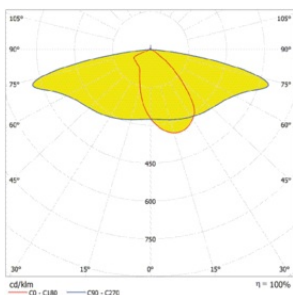

TECHNISCHE GEGEVENS

ELEKTRISCHE GEGEVENS

Nominale vermogen	30,00 W
Nominale spanning	100...240 V
Netfrequentie	50...60 Hz
Nominale stroom	135,000 mA
Inschakelstroom	8,9 A
Inschakelstroomtijd T_{h50}	100 μs
Max. armaturen op stroomonderbreke B16 A	88
Max. aantal armaturen per leidingbeveiligingsschakelaar C10	55
Max. aantal armaturen per leidingbeveiligingsschakelaar C16	40
Arbeidsfactor λ	> 0,90
Totale harmonische vervorming	< 20 %
Veiligheidsklasse	I
Bedrijfsmodus	Integrated LED driver

Fotometrische gegevens

Lichtstroom	3900 lm
Lichtstroom efficiëntie	130 lm/W
Kleurtemperatuur	2700 K
Lichtkleur	Warm White
Kleurweergave-index Ra	70
Standaardafwijking van kleurproeven	< 5 sdc_m
Flikkervrij	Ja
Fotobiologische veiligheidsgroep EN62778	RG1
Fotobiologische veiligheidsgroep EN62471	RG1
Stralingshoek	58° x 160°