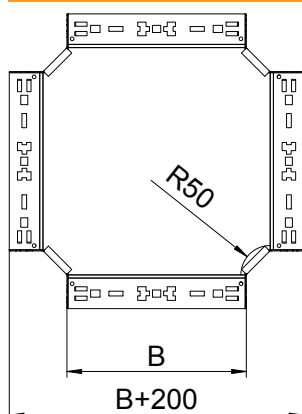

Tehnisko datu lapa

Krustojums Magic 60

Art.-Nr. 7027007

Krustojums ar ātrās savienošanas sistēmu. Visiem kabeļu kanālu tiem ar malas augstumu 60 mm.

St Tērauds

FS cinkots

Pamatdati

Art.-Nr.	7027007
Tips	RKM 630 FS
Apzīmējums 1	X-elements
Apzīmējums 2	ar Magic savienojumu
Dimensija	60x300
Materiāls	Tērauds
Materiāla saīsinājums	St
Virsmas	cinkots
Virsmas atbilstoši DIN	DIN EN 10346
Virsmas saīsinājums	FS
Mazākā VK vienība (VG)	1,00 gab.
Svars	244,60 kg/100 gab.

Tehniskie dati

Platums	300,00 mm
Malas augstums	60,00 mm
Izmērs B	300,00 mm
Izmēri	60x300 mm
Loksnes biezums	1,25 mm
Piemērots funkciju nodrošināšanai	<input type="checkbox"/>
Metāla biezums	1,25 mm
Pamatnes plāksnes materiāla biezums	1,25 mm
NATO perforācijas šablons	<input type="checkbox"/>
Nerūsējošs tērauds, kodināts	<input type="checkbox"/>
Gara laiduma izpildījums	<input type="checkbox"/>