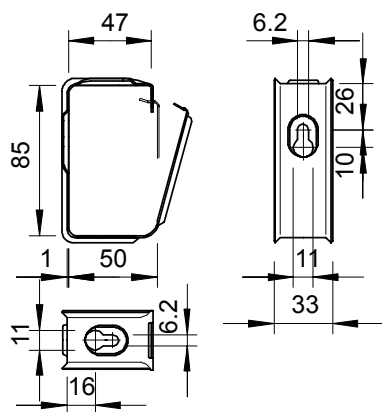

Tehnisko datu lapa

Aptverošais metāls 30

Art.-Nr. 2207036

Metāla aptverošie turētāji lielai mehāniskai izturībai arī ugunsgrēka gadījumā. Piemēroti drošai montāžai virs ugunsdrošajiem griestiem. Atļauts arī kā kabeļu specifiskais variants elektrisko funkciju nodrošinājumam atb. DIN 4102 12. daļai. Montāžai pie sienas vai griestiem. Aizslēgs ir jāatver bez instrumenta. Plašāku informāciju par atļautajiem instalāciju variantiem skatīt attiecīgajā pārbaudes dokumentācijā.

St	Tērauds
FS	cinkots

Pamatdati

Art.-Nr.	2207036
Tips	2031 M 30 FS
Apzīmējums 1	Kabeļu turētājs
Dimensija	30x NYM3x1,5
Materiāls	Tērauds
Materiāla saīsinājums	St
Virsmas	cinkots
Virsmas atbilstoši DIN	DIN EN 10346
Virsmas saīsinājums	FS
Mazākā VK vienība (VG)	25,00 gab.
Svars	6,20 kg/100 gab.

Tehnisko datu lapa

Aptverošais metāls 30

Art.-Nr. 2207036

Tehniskie dati

Kabeļu daudzums NYM 3 x 1,5	30,00
Ugunsizturīga izpildījuma variants	<input type="checkbox"/>
Piemērots funkciju nodrošināšanai	<input checked="" type="checkbox"/>
Nesatur halogēnus	<input checked="" type="checkbox"/>
Ar dībeli	<input type="checkbox"/>