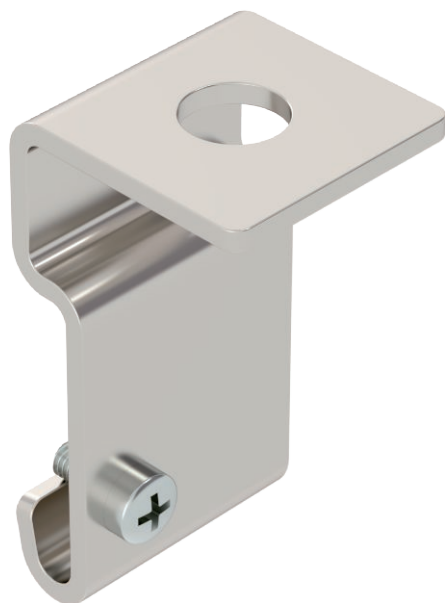

Tehnisko datu lapa

Sānu turētājs

Art.-Nr. 6015340

Sānu turētājs sietveida reņu sāniskai piekarei.

A4 Nerūsējošais tērauds 1.4401
2B neizolēts, apstrādāts

Pamatdati

Art.-Nr.	6015340
Tips	SH M10 A4
Apzīmējums 1	Stūra turētājs
Apzīmējums 2	sietveida kabeļu renei
Dimensija	58x31
Materiāls	Nerūsējošais tērauds, materiāls 1.4401
Materiāla saīsinājums	A4
Virsmas saīsinājums	neizolēts, apstrādāts
Virsmas saīsinājums	2B
Mazākā VK vienība (VG)	20,00 gab.
Svars	5,50 kg/100 gab.

Tehnisko datu lapa

Sānu turētājs

Art.-Nr. 6015340

Tehniskie dati

Izpildījums	citi
Piemērots funkciju nodrošināšanai	<input type="checkbox"/>
Nerūsējošs tērauds, kodināts	<input type="checkbox"/>