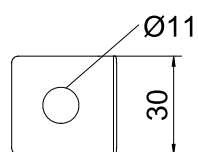

Tehniskie dati

Izpildījums	citi
Piemērots funkciju nodrošināšanai	☐
Nerūsējošs tērauds, kodināts	☐