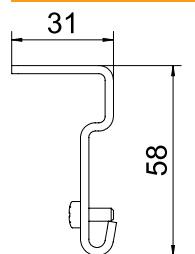

Tehnisko datu lapa

Sānu turētājs

Art.-Nr. 6015340

Sānu turētājs sietveida reņu sāniskai piekarei.

A4 Nerūsējošais tērauds 1.4401
2B neizolēts, apstrādāts

Pamatdati

Art.-Nr.	6015340
Tips	SH M10 A4
Apzīmējums 1	Stūra turētājs
Apzīmējums 2	sietveida kabeļu renei
Dimensija	58x31
Materiāls	Nerūsējošais tērauds, materiāls 1.4401
Materiāla saīsinājums	A4
Virsmas saīsinājums	neizolēts, apstrādāts
Virsmas saīsinājums	2B
Mazākā VK vienība (VG)	20,00 gab.
Svars	5,50 kg/100 gab.

Tehnisko datu lapa

Sānu turētājs

Art.-Nr. 6015340

Tehniskie dati

Izpildījums	citi
Piemērots funkciju nodrošināšanai	<input type="checkbox"/>
Nerūsējošs tērauds, kodināts	<input type="checkbox"/>