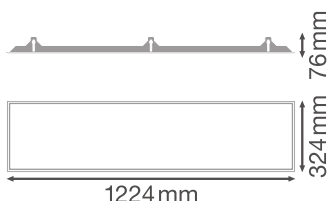

## AFMETINGEN &amp; GEWICHT

Lengte	1231 mm
Breedte	331 mm
Hoogte	76 mm
Product gewicht	1610,00 g