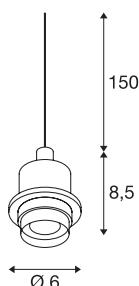

FENDA

pendelophanging, A60, chroom, zonder kap, zonder rozet, open kabel, max. 60 W

De FENDA pendelophanging met open kabeleinde van ons MIX & MATCH hanglampensysteem maakt een individuele samenstelling met FENDA lampenkappen mogelijk. Door de ingebouwde E27-fitting is de armatuur voor led en spaarlampen geschikt.

TECHNISCHE SPECIFICATIES

Art.nr.:	132662
Fitting	E27
Aantal fittingen	1
Primaire nominale spanning	220-240V ~50/60Hz mA/V
Pendellengte	150 cm
Hoogte	8.5 cm
Diameter	6 cm
Nettogewicht	0.195 kg
Brutogewicht	0.236 kg
IP-code	IP 20
Veiligheidsklasse	II
Montage	Opbouw
Montagebeschrijving	Pendelprofiel
Wattage	60 W
Kleur	chroom
BIG WHITE pagina	154