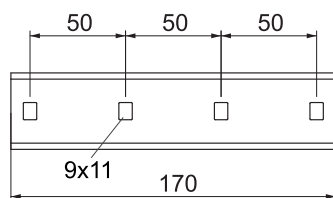

Garenais savienotājs kabeļu trepju un fasondetaļu ar 35 mm augstām malām savienošanai.

St	Tērauds
FT	karsti cinkots

Produkta papildus teksta norādījumi

Skrūvsavienojums nodrošina potenciālu izlīdzināšanu.

### Pamatdati

Art.-Nr.	7103532
Tips	SLV 52 FT
Dimensija	170x52
Materiāls	Tērauds
Materiāla saīsinājums	St
Virsmas	karsti cinkots
Virsmas atbilstoši DIN	DIN EN ISO 1461
Virsmas saīsinājums	FT
Mazākā VK vienība (VG)	10,00 gab.
Svars	14,70 kg/100 gab.

### Tehniskie dati

Garums	170,00 mm
Platums	52,00 mm
Izmēri	170x52 mm
Izpildījums	Garenais savienotājs
Piemērots kabeļu renei	<input type="checkbox"/>
Piemērots režģveida renei	<input type="checkbox"/>
Piemērots kabeļu trepēm	<input checked="" type="checkbox"/>
Piemērots funkciju nodrošināšanai	<input type="checkbox"/>
Likumu savienotājs, horizontāls	<input type="checkbox"/>
Likumu savienotājs, vertikāls	<input type="checkbox"/>
Nerūsējošs tērauds, kodināts	<input type="checkbox"/>
Savienojuma veids	Skrūvējams savienotājs
Gara laiduma izpildījums	<input type="checkbox"/>