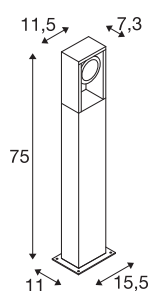

ESKINA FRAME 75 FL

Outdoor staande led armatuur single antraciet CCT-switch 3000/4000 K

Een rondom geslaagd design, elegant verpakt in de rechthoekige aluminium omlijsting: de populaire outdoor-armaturen van de ESKINA-serie bieden nu met het designalternatief FRAME nog meer toepassingsmogelijkheden. Zo slaat het antracietkleurige ESKINA FRAME bij elk gebruik buiten een goed figuur. De draaibare lampkoppen zorgen voor een flexibel instelbare lichtuittreding. Dankzij de hoge IP-beschermingsklasse is de ESKINA optimaal beschermd tegen weer en wind. Daar komt nog bij dat de lichtkleur (3000/4000 K) via de CCT-switch flexibel voor de installatie kan worden ingesteld. De eenvoudige installatie is daarna niet meer dan een formaliteit.

TECHNISCHE SPECIFICATIES

Art.nr.:	1004750
Primaire nominale spanning	220-240V ~50/60Hz mA/V
Secundaire stroom / secundaire spanning	350mA
Lengte	11.5 cm
Breedte	7.3 cm
Hoogte	75 cm
Nettogewicht	2.981 kg
Brutogewicht	3.648 kg
IP-code	IP 65
Veiligheidsklasse	I
Slagvastheidsklasse	IK06
Slagvastheid	1 Joule
Montage	Opbouw
Montagebeschrijving	Vloer
Wattage	15 W
Lumen	1200 lm
Lichtkleurtemperatuur	3000/4000 Kelvin
Stralingshoek	95 °
Kleur	antraciet
CRI	80
LXXBXX gegevens	L70B50
Levensduur	30000 h

Lichtbron

916483	
--------	---

Accessoires

228730	VERBINDINGSBOX , 3-polig, IP68
--------	-----------------------------------

minimale omgevingstemperatuur	-20 °C
maximale omgevingstemperatuur	35 °C
BIG WHITE pagina	512