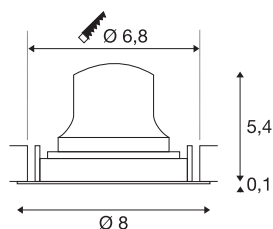

## TECHNISCHE SPECIFICATIES

Art.nr.:	1005561
Secundaire stroom / secundaire spanning	200mA
Hoogte	5.5 cm
Diameter	8 cm
Inbouwdiameter	6.8 cm
Inbouwdiepte	11 cm
Nettogewicht	0.11 kg
Brutogewicht	0.118 kg
IP-code	IP 20
Veiligheidsklasse	III
Slagvastheidsklasse	IK02
Slagvastheid	0,2 Joule
Montage	Inbouw
Montagebeschrijving	Plafond
Wattage	7 W
Lumen	670 lm
Lichtkleurtemperatuur	2700 Kelvin
Stralingshoek	55 °
Kleur	zwart
CRI	90
UGR ≤	25
LXXBXX gegevens	L80B50