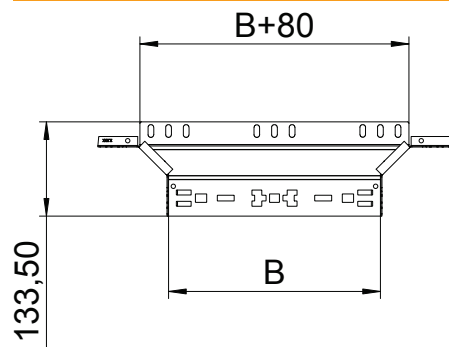

Tehnisko datu lapa

Montāžas/atzarojuma detaļa Magic 110

Art.-Nr. 6041962

Montāžas/atzarojuma detaļa ar ātrās savienošanas sistēmu. Visiem kabeļu reņņu tipiem ar malas augstumu 110 mm.

A2 Nerūsējošais tērauds 1.4301
2B neizolēts, apstrādāts

Pamatdati

Art.-Nr.	6041962
Tips	RAAM 120 A2
Dimensija	110x200
Materiāls	Nerūsējošais tērauds, materiāls 1.4301
Materiāla saīsinājums	A2
Virsmas	neizolēts, apstrādāts
Virsmas saīsinājums	2B
Mazākā VK vienība (VG)	1,00 gab.
Svars	66,30 kg/100 gab.

Tehniskie dati

Platums	200,00 mm
Malas augstums	110,00 mm
Izmērs B	200,00 mm
Savienotāja izpildījums	ie būvēts savienotājs
Izmēri	110x200 mm
Loksnes biezums	1,25 mm
Piemērots funkciju nodrošināšanai	<input type="checkbox"/>
Metāla biezums	1,25 mm
Pamatnes plāksnes materiāla biezums	1,25 mm
NATO perforācijas šablons	<input type="checkbox"/>
Nerūsējošs tērauds, kodināts	<input type="checkbox"/>
Gara laiduma izpildījums	<input type="checkbox"/>