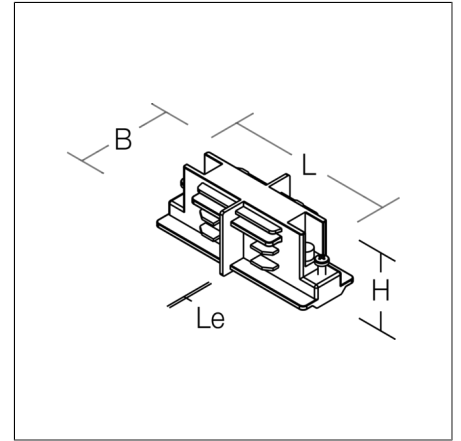

Acoplamiento recto

701071.002 | Carriles de corriente

Accesorios
4010319962223
L 81, B 37, H 32

Carril de corriente en el techo
blanco

Acoplamiento recto, blanco
Accesorios, L 81 B 37 H 32

Datos del producto

Longitud L	81 mm
Anchura B	37 mm
Altura H	32 mm
Peso	44 g
Clase de protección	I
Marca de conformidad	EAC, UKCA