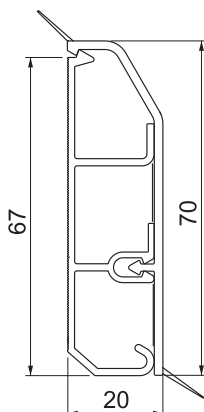

Tehnisko datu lapa

Grīdlīstes kanāls SLL 2070

Preces Nr. 6132215

Grīdlīstes kanāls SLL slēptai vadu pievilkšanai iekštelpās. Kanālu apakšējo daļu krāsa ražošanas ietekmē var atšķirties.

Ar nofiksējamu augšējo un apakšējo daļu ar perforētu pamatni montāžai tieši pie sienas. Virziena maiņu veiciet ar fasondetālu un kanāla galus aizveriet ar gala elementiem. Ierīču kārbu strāvas un datu pārsūtīšanas tehnikas montāžai. Ar elastīgu pieslēguma mēlīti nelīdzenu sienas virsmu noslēpšanai.

PVC Polivinilhlorīds

Izstrādājuma apraksts, standarti	Pārbaudīts atbilstoši DIN EN 50085-1 un DIN EN 50085-2-1.
Produkta apraksts Piegādes komplekts	Apakšējā un augšējā daļa kā komplekts iepakotas kastē. Kanāla savienojumi jāpasūta atsevišķi.

Pamatdati

Art.-Nr.	6132215
Tips	SLL 2070 rws
Krāsa	dzidri balts
RAL numurs	9010
Materiāls	Polivinilhlorīds
Materiāla saīsinājums	PVC
Mazākā VK vienība (VG)	2 m
Svars	57,40 kg/100 m

Tehniskie dati

Garums	2.000,00 mm
Platums	70,00 mm
Augstums	20,00 mm
Fiksēto starpsienu skaits	2
Dekors	bez
Vāka blīvēšanas mēlīte	Siena/grīda
Ar paklāja listi	<input type="checkbox"/>
Grīdā izveidoti caurumi montāžas vajadzībām	<input checked="" type="checkbox"/>
Derīgais šķērsriezums	820,00 mm ²
Nesatur halogēnus	<input type="checkbox"/>
Aizsargplēve	<input type="checkbox"/>