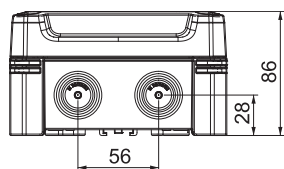

Pamatdati

Art.-Nr.	2005012
Tips	X06 LGR
Dimensija	150x116x86
Krāsa	gaiši pelēks
RAL numurs	7035
Materiāls	Polikarbonāts
Materiāla saīsinājums	PC
Mazākā VK vienība (VG)	1 gab.
Svars	33,50 kg/100 gab.

Tehniskie dati

Garums	151,00 mm
Platums	117,00 mm
Augstums	87,00 mm
Atvēruma iekšējais izmērs	137x105x68 mm
Izmēri G x P x A	151x117x87 mm
Virknējams	<input checked="" type="checkbox"/>
Atveru skaits	8
Atveres veids	Pakāpju membrāna, nogriežama
Korpasa caurvada veids	Izvirzījums
Nominālais izolācijas spriegums Ui	750,00 V
Vāks	nav caurspīdīgs
Vāka nostiprināšana	skrūvēts
Atveres	8 x Ø20/25
Ievads no aizmugures	<input type="checkbox"/>
Sprādziendroša konstrukcija	<input type="checkbox"/>
ugunsizturīgs	atb. VDE 0471/DIN 695, daļai 2-1, pārbaudes temperatūra 650°C
Forma	taisnstūra

Tehnisko datu lapa

Kabeļu nozarkārba X 06

Preces Nr. 2005012

Tehniskie dati

Stiegrots ar stikla šķiedru	<input checked="" type="checkbox"/>
Nesatur halogēnus	<input checked="" type="checkbox"/>
Maks. vada šķērsgriezums	6,00 mm ²
Ekranizēts	<input type="checkbox"/>
Ar vāku	<input checked="" type="checkbox"/>
Montāžas veids	Montāža pie sienas/griestiem
Nominālais diametrs	2,50 - 6,00 mm ²
Nominālais spriegums	750,00 V
Aizsardzības klase	IP67
Aizsardzības pakāpes IK kods	IK09
Plombējams	<input checked="" type="checkbox"/>
Triecienizturīgs	<input checked="" type="checkbox"/>
Izmantošanas temperatūras diapazons	-25,00 - 65,00 °C
Caurspidīgs vāks	<input type="checkbox"/>
Noturīgs pret laikapstākļu iedarbību	<input checked="" type="checkbox"/>