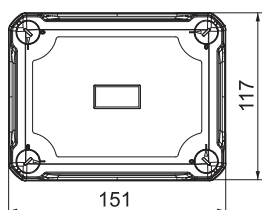

Pamatdati

Art.-Nr.	2005012
Tips	X06 LGR
Dimensija	150x116x86
Krāsa	gaiši pelēks
RAL numurs	7035
Materiāls	Polikarbonāts
Materiāla saīsinājums	PC
Mazākā VK vienība (VG)	1 gab.
Svars	33,50 kg/100 gab.

Tehniskie dati

Garums	151,00 mm
Platums	117,00 mm
Augstums	87,00 mm
Atvēruma iekšējais izmērs	137x105x68 mm
Izmēri G x P x A	151x117x87 mm
Virknējams	<input checked="" type="checkbox"/>
Atveru skaits	8
Atveres veids	Pakāpju membrāna, nogriežama
Korpasa caurvada veids	Izvirzījums
Nominālais izolācijas spriegums Ui	750,00 V
Vāks	nav caurspīdīgs
Vāka nostiprināšana	skrūvēts
Atveres	8 x Ø20/25
Ievads no aizmugures	<input type="checkbox"/>
Sprādziendroša konstrukcija	<input type="checkbox"/>
ugunsizturīgs	atb. VDE 0471/DIN 695, daļai 2-1, pārbaudes temperatūra 650°C
Forma	taisnstūra

Tehnisko datu lapa

Kabeļu nozarkārba X 06

Preces Nr. 2005012

Tehniskie dati

Stiegrots ar stikla šķiedru	<input checked="" type="checkbox"/>
Nesatur halogēnus	<input checked="" type="checkbox"/>
Maks. vada šķērsgriezums	6,00 mm ²
Ekranizēts	<input type="checkbox"/>
Ar vāku	<input checked="" type="checkbox"/>
Montāžas veids	Montāža pie sienas/griestiem
Nominālais diametrs	2,50 - 6,00 mm ²
Nominālais spriegums	750,00 V
Aizsardzības klase	IP67
Aizsardzības pakāpes IK kods	IK09
Plombējams	<input checked="" type="checkbox"/>
Triecienizturīgs	<input checked="" type="checkbox"/>
Izmantošanas temperatūras diapazons	-25,00 - 65,00 °C
Caurspidīgs vāks	<input type="checkbox"/>
Noturīgs pret laikapstākļu iedarbību	<input checked="" type="checkbox"/>