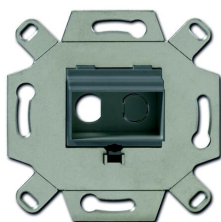

Produktdetails

0263/13-500

0263/13-500 Kommunikationsadapter für Cinch-Buchsen Cinch-Buchse 2-fach grau

Allgemeine Informationen

Typ	0263/13-500
Bestellnummer	2CKA000230A0446
EAN	4011395167816
Beschreibung	0263/13-500 Kommunikationsadapter für Cinch-Buchsen Cinch-Buchse 2-fach grau
Langbeschreibung	Passend zu TAE-Zentralscheiben 2539-21x und 1766-xxx.Zur Aufnahme von ein oder zwei Buchsen.Für Montage in Kabelkanälen, UP-Gerätedosen und Unterflursystemen.Ohne Zentralscheibe.Ohne Spreize.

Installation / Montage

Betriebs- und Montageanleitung	No document needed
--------------------------------	--------------------

Technische Daten

Datenblatt, technische Information	No document needed
Anwendung	Cinch-Buchse
Montageart	Flush Mounted
Befestigungsart	Befestigung mit Schrauben
Kennzeichnung	Ohne Hinweisschild
Ausrichtung Steckdose	gerade

Ausführung der Oberfläche	Matt
Werkstoff	Metall
RAL Nummer	RAL 7005 - mausgrau
Farbe	grau
Anwendungsbereich	Datenkommunikation / Multimedia

Umwelt

Schutzart	IP20
RoHS Status	nach EU-Richtlinie 2015/863 22. Juli 2019 (RoHS 3)
RoHS Information	2CKA200000E0063
REACH Erklärung	2CKA309999E9999