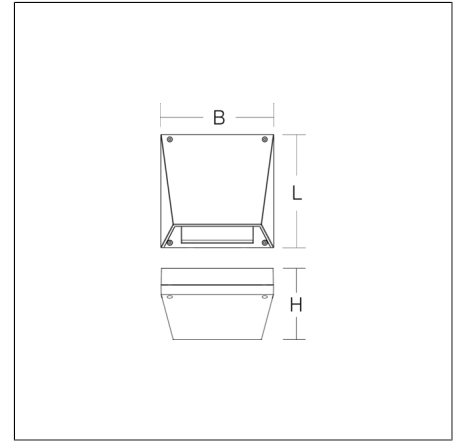

CENTRYXX W IP65plus

672548.009.04 | Luminarias para iluminación de emergencia

Luminarias de pared
4051859869047
L 117, B 190, H 190

Montaje en superficie de la pared
gris grafito (RAL 7024)

Luminaria de pared para iluminación de emergencia. Carcasa de aluminio inyectado revestido al polvo. Con lente para iluminación de vías de evacuación. Equipo incluido. Sistema de emergencia autónomo con autotest y respuesta al sistema RZB de control MULTIDIGIT.

Datos del producto

Tipo de iluminación de emergencia	Sistema de baterías autónomo
Control	MultiDigit
Acumulador	NiMh
Duración	3 h
Tipo de conmutación	conexión de emergencia
Longitud L	117 mm
Anchura B	190 mm
Altura H	190 mm
Peso	2.1 kg
Fuente de luz	LED
Temperatura de color	6500 K
Flujo luminoso nominal, funcionamiento en red	390 lm
Potencia de referencia, funcionamiento en red	6,6 W
Flujo luminoso nominal, modo de emergencia	330 lm
Rendimiento del sistema	59 lm/W
Índice de deslumbramiento UGR	43,9
Ángulo de abertura	down 87°/78°/18°/78° up 90°/90°/0°/90°
Índice de reproducción cromática CRI	70
seguridad fotobiológica conforme a EN 62471	Grupo de riesgo 1
Equipo	Convertidor
Controle	on/off
Tensión	230 V / 50 Hz, 60 Hz
Corriente de conexión / Tiempo de conexión	0.12 A / 5000 µs
código CIE Flux / código CEN Flux	27 55 84 93 100
Tipo de protección	IP 65
Clase de protección	I
Ensayo del hilo incandescente	960°C - 30 segundos
Resistencia al impacto	IK07
Temperatura ambiente en conexión permanente	-5 °C ... + 30 °C
Temperatura ambiente en conexión de emergencia	0 °C ... + 35 °C
Marca de conformidad	CE