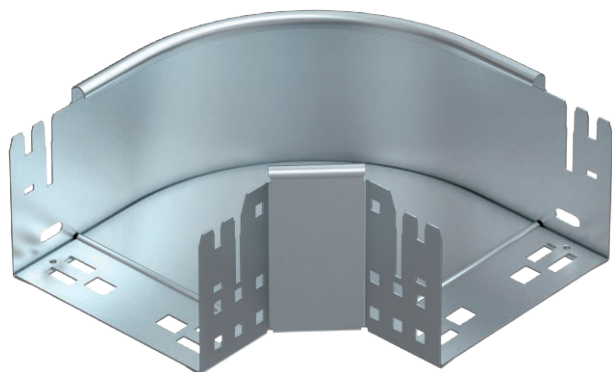

## 90° līkums Magic 110

Art.-Nr. 6041841

**OBO**  
BETTERMANN

90° līkums ar ātrās savienošanas sistēmu. Visiem kabelu kanālu tipiem ar malas augstumu 110 mm.

<b>St</b>	Tērauds
<b>FS</b>	cinkots

### Pamatdati

Art.-Nr.	6041841
Tips	RBM 90 115 FS
Apzīmējums 1	90° pagrieziens
Apzīmējums 2	ar Magic savienojumu
Dimensija	110x150
Materiāls	Tērauds
Materiāla saīsinājums	St
Virsmas	cinkots
Virsmas atbilstoši DIN	DIN EN 10346
Virsmas saīsinājums	FS
Mazākā VK vienība (VG)	1,00 gab.
Svars	121,00 kg/100 gab.

### Tehniskie dati

Platums	150,00 mm
Malas augstums	110,00 mm
Izmērs B	150,00 mm
Līkums (leņķis)	90°
Savienotāja izpildījums	iebūvēts savienotājs
Loksnes biezums	1,25 mm
Izmēri	110x150 mm
Piemērots funkciju nodrošināšanai	<input type="checkbox"/>
Gridā izveidoti caurumi montāzas vajadzībām	<input type="checkbox"/>
NATO perforācijas šablons	<input type="checkbox"/>
Virziena maiņa	horizontāls
Nerūsējošs tērauds, kodināts	<input type="checkbox"/>
Sānu caurumi	<input type="checkbox"/>
Gara laiduma izpildījums	<input type="checkbox"/>