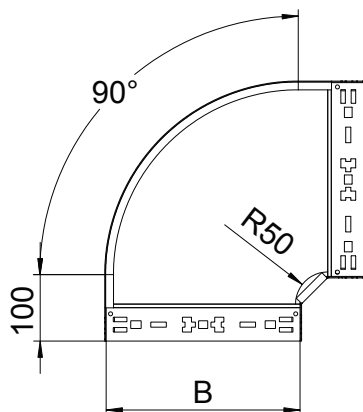

## 90° līkums Magic 110

Art.-Nr. 6041841

**OBO**  
BETTERMANN

90° līkums ar ātrās savienošanas sistēmu. Visiem kabelu kanālu tipiem ar malas augstumu 110 mm.

<b>St</b>	Tērauds
<b>FS</b>	cinkots

### Pamatdati

Art.-Nr.	6041841
Tips	RBM 90 115 FS
Apzīmējums 1	90° pagrieziens
Apzīmējums 2	ar Magic savienojumu
Dimensija	110x150
Materiāls	Tērauds
Materiāla saīsinājums	St
Virsmas	cinkots
Virsmas atbilstoši DIN	DIN EN 10346
Virsmas saīsinājums	FS
Mazākā VK vienība (VG)	1,00 gab.
Svars	121,00 kg/100 gab.

### Tehniskie dati

Platums	150,00 mm
Malas augstums	110,00 mm
Izmērs B	150,00 mm
Līkums (leņķis)	90°
Savienotāja izpildījums	iebūvēts savienotājs
Loksnes biezums	1,25 mm
Izmēri	110x150 mm
Piemērots funkciju nodrošināšanai	<input type="checkbox"/>
Gridā izveidoti caurumi montāzas vajadzībām	<input type="checkbox"/>
NATO perforācijas šablons	<input type="checkbox"/>
Virziena maiņa	horizontāls
Nerūsējošs tērauds, kodināts	<input type="checkbox"/>
Sānu caurumi	<input type="checkbox"/>
Gara laiduma izpildījums	<input type="checkbox"/>