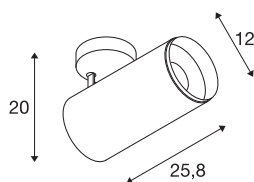

NUMINOS® SPOT DALI XL

plafondopbouwarmatuur zwart 36W 3000K 36°

Het NUMINOS verlichtingssysteem van SLV combineert techniek, design en functionaliteit als geen ander. Met verschillende downlights en spots zorgt u voor duizend lichtontwerpmogelijkheden. Zoals met de NUMINOS® SPOT DALI XL led-plafondopbouwarmatuur voor binnen, die overtuigt door zijn hoogwaardige afwerkings- en lichtkwaliteit. De spot is ideaal voor gerichte accentverlichting of voor het verlichten van grotere oppervlakken. De plafondopbouwarmatuur overtuigt met een stroomverbruik van 36 Watt, een lichtintensiteit van 3490 lumen, een kleurtemperatuur van 3000 Kelvin en een kleurweergave-index van 90. De eenvoudige montage is dan slechts nog een formaliteit. Wanneer kiest u voor NUMINOS van SLV: de modulaire diversiteit wacht op u?

TECHNISCHE SPECIFICATIES

Art.nr.:	1005748
Aantal verschillende lichtopeningen	1
Primaire nominale spanning	220-240V ~50/60Hz mA/V
Secundaire stroom / secundaire spanning	900mA
Lengte	25.8 cm
Hoogte	20 cm
Diameter	12 cm
Nettogewicht	1.6 kg
Brutogewicht	1.712 kg
Veiligheidsklasse	I
Montage	Opbouw
Montagebeschrijving	Plafond
Dimbaar	Ja
Dimtechniek	DALI
Wattage	36 W
Lumen	3490 lm
Lichtkleurtemperatuur	3000 Kelvin
Stralingshoek	36 °
Kleur	zwart
CRI	90
UGR ≤	19
BIG WHITE pagina	79