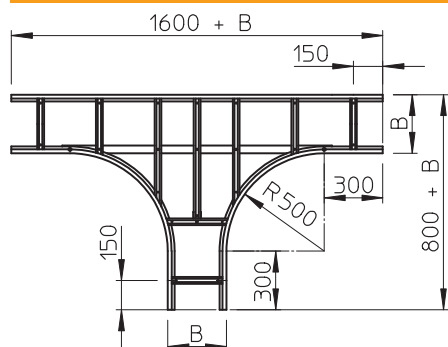

Tehnisko datu lapa

T veida atzarojums 160

Art.-Nr. 6229751

Horizontāla T-veida detaļa visām gara laiduma kabelu trespēm ar malas augstumu 160 mm.

St	Tērauds
FT	karsti cinkots

Produkta papildus teksta norādījumi

Papildu stabilitātes nodrošināšanai fasondetāļu pusē ir jāparedz papildu balstelementi.

Pamatdati

Art.-Nr.	6229751
Tips	WLT 1650 FT
Apzīmējums 1	T-elements
Apzīmējums 2	priekš kabelu trespes 160
Dimensija	160x500
Materiāls	Tērauds
Materiāla saīsinājums	St
Virsmas	karsti cinkots
Virsmas atbilstoši DIN	DIN EN ISO 1461
Virsmas saīsinājums	FT
Mazākā VK vienība (VG)	1,00 gab.
Svars	2.885,00 kg/100 gab.

Tehniskie dati

Platums	500,00 mm
Malas augstums	160,00 mm
Izmērs B	500,00 mm
Izmērs R	500,00 mm
Spraišņu izpildījums	Necaurumots profils
Sānu malas konstrukcija	plakans profils
Piemērots funkciju nodrošināšanai	<input type="checkbox"/>
Metāla biezums	2,00 mm
Nerūsējošs tērauds, kodināts	<input type="checkbox"/>
Gara laiduma izpildījums	<input checked="" type="checkbox"/>