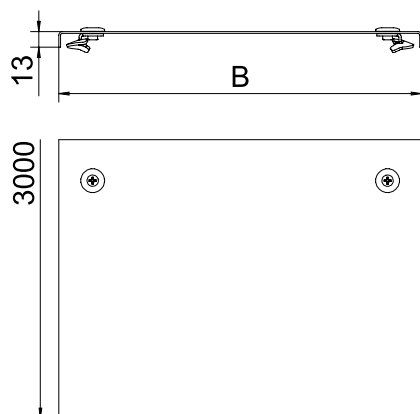

Tehnisko datu lapa

Vāks ar grozāmu aizbīdni

Art.-Nr. 6052207

Kabeļu reņu un kabeļu trepju vāks ar pagriežamiem aizslēgiem.

CE

St	Tērauds
FS	cinkots

Produkta papildus teksta norādījumi	Perpendikulārs robojums no 500 mm platuma.
Produkta papildu apraksts 1	Ja vāki tiek izmantoti ārpus telpām, ir jāveic papildu pasākumi aizsardzībai pret vēju.

Pamatdati

Art.-Nr.	6052207
Tips	DRL 200 FS
Apzīmējums 1	Vāks ar pagr.sviru
Apzīmējums 2	kabeļu reņem un kabeļu trepem
Ražotājs	OBO
Dimensija	200x3000
Materiāls	Tērauds
Materiāla saīsinājums	St
Virsmas	cinkots
Virsmas atbilstoši DIN	DIN EN 10346
Virsmas saīsinājums	FS
Mazākā VK vienība (VG)	3,00 m
Svars	181,34 kg/100 m

Tehnisko datu lapa

Vāks ar grozāmu aizbīdni

Art.-Nr. 6052207

Tehniskie dati

Garums	3.000,00 mm
Platums	200,00 mm
Malas augstums	35,00 mm
Izmērs B	200,00 mm
Izmērs H	15,00 mm
Pagriežamo sviru skaits	6,00 stundas
Stiprinājuma veids	Slēdzene ar grozāmu aizbīdni
Loksnes biezums	1,00 mm
Piemērots kabeļu renei	<input checked="" type="checkbox"/>
Piemērots režģveida renei	<input type="checkbox"/>
Piemērots kabeļu trepēm	<input checked="" type="checkbox"/>
Piemērots funkciju nodrošināšanai	<input checked="" type="checkbox"/>
Nerūsējošs tērauds, kodināts	<input type="checkbox"/>