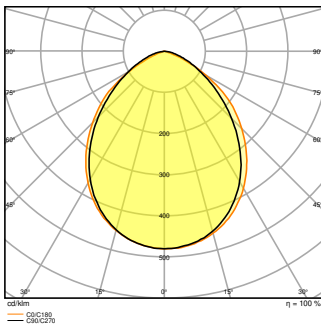

Productkenmerken

- Reflectorgebaseerde, symmetrische lichtverdeling met een uitstralingshoek van 100° x 100°
- Montagebeugel met 30° hoek en breed rotatiebereik
- Voorgeïnstalleerde, flexibele kabel van 1 m (H05RN-F), gewikkeld 3 x 1,0 mm² enkele draden

AFMETINGEN & GEWICHT

Lengte	114,00 mm
Breedte	109,00 mm
Hoogte	29,00 mm
Product gewicht	280,00 g
Kabellengte	1000 mm

MATERIALEN & KLEUREN

Kleur van het product	Wit
Kleur behuizing	Wit
Body materiaal	Aluminum
Materiaal afdekking	Getemperd glas
Materiaal van lichtuitstralend oppervlak	Glas
Glow Wire Test volgens IEC 60695-2-12	650 °C
Kwikgehalte	0.0 mg