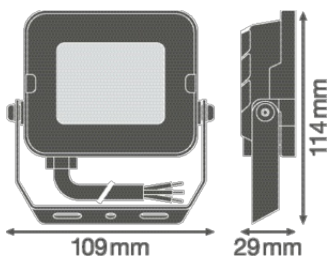

Productkenmerken

- Reflectorgebaseerde, symmetrische lichtverdeling met een uitstralingshoek van 100° x 100°
- Montagebeugel met 30° hoek en breed rotatiebereik
- Voorgeïnstalleerde, flexibele kabel van 1 m (H05RN-F), gewikkeld 3 x 1,0 mm² enkele draden

Fotometrische gegevens

Lichtstroom	900 lm
Lichtstroom efficiëntie	90 lm/W
Kleurtemperatuur	3000 K
Lichtkleur	Warm White
Kleurweergave-index Ra	\geq 80
Standaardafwijking van kleurproeven	< 5 sdc _m
Lichtsterkte	-
Flikkervrij	Ja
Flikkerwaarde Pst LM	-
Stroboscoopeffect waarde SVM	-
Fotobiologische veiligheidsgroep EN62778	RG1
Fotobiologische veiligheidsgroep EN62471	RG1
Stralingshoek	100 ° x 100 °

AFMETINGEN & GEWICHT

Lengte	114,00 mm
Breedte	109,00 mm
Hoogte	29,00 mm
Product gewicht	280,00 g
Kabellengte	1000 mm

MATERIALEN & KLEUREN

Kleur van het product	Wit
Kleur behuizing	Wit
Body materiaal	Aluminum
Materiaal afdekking	Getemperd glas
Materiaal van lichtuitstralend oppervlak	Glas
Glow Wire Test volgens IEC 60695-2-12	650 °C
Kwikgehalte	0.0 mg

TOEPASSING & MONTAGE

Omgevingstemperatuur bereik	-30...+45 °C
Opslagtemperatuur	-40...+70 °C
Type aansluiting	Kabel, 3-polig
Type bescherming	IP65
Beschermklasse IK (Schok bestendi [PIM])	IK06
Dimbaar	Nee
Montagetype	Surface
Montagelocatie	Mast / Verdieping
Toepassingsomgeving	Buiten
Instelbaar	Ja
Vervangbare LED module	Niet vervangbaar
Met lichtbron	Ja