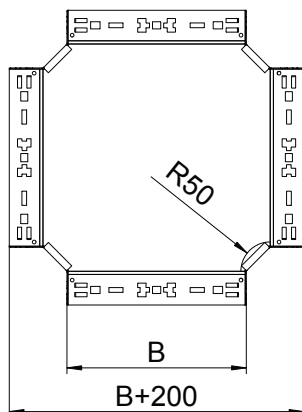

## Krustojums Magic 60

Art.-Nr. 7027047

Krustojums ar ātrās savienošanas sistēmu. Visiem kabeļu kanālu tipiem ar malas augstumu 60 mm.

**A2** Nerūsējošais tērauds 1.4301  
**2B** neizolēts, apstrādāts

### Pamatdati

Art.-Nr.	7027047
Tips	RKM 630 A2
Apzīmējums 1	X-elements
Apzīmējums 2	ar Magic savienojumu
Dimensija	60x300
Materiāls	Nerūsējošais tērauds, materiāls 1.4301
Materiāla saīsinājums	A2
Virsmas saīsinājums	neizolēts, apstrādāts
Virsmas saīsinājums	2B
Mazākā VK vienība (VG)	1,00 gab.
Svars	244,60 kg/100 gab.

### Tehniskie dati

Platums	300,00 mm
Malas augstums	60,00 mm
Izmērs B	300,00 mm
Izmēri	60x300 mm
Loksnes biezums	1,25 mm
Piemērots funkciju nodrošināšanai	<input type="checkbox"/>
Metāla biezums	1,25 mm
Pamatnes plāksnes materiāla biezums	1,25 mm
NATO perforācijas šablons	<input type="checkbox"/>
Nerūsējošs tērauds, kodināts	<input type="checkbox"/>
Gara laiduma izpildījums	<input type="checkbox"/>