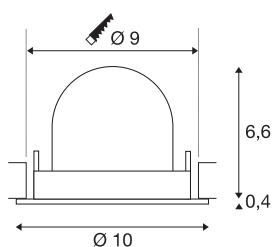

TECHNISCHE SPECIFICATIES

Art.nr.:	1005869
Aantal verschillende lichtopeningen	1
Secundaire stroom / secundaire spanning	250mA
Hoogte	7 cm
Diameter	10 cm
Inbouwdiameter	9 cm
Inbouwdiepte	7 cm
Nettogewicht	0.18 kg
Brutogewicht	0.193 kg
Veiligheidsklasse	III
Montage	Inbouw
Montagebeschrijving	Plafond
Wattage	8.6 W
Lumen	690 lm
Lichtkleurtemperatuur	2700 Kelvin
Stralingshoek	20 °
Kleur	zwart
CRI	90
UGR ≤	19
BIG WHITE pagina	51