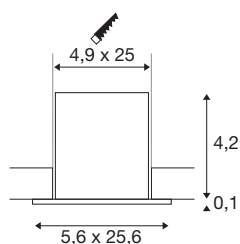

MILANDOS 8

plafondinbouwarmatuur wit 2700K 45°

Minimalistisch, innovatie en compact van design creëert de MILANDOS plafondinbouwarmatuur een hoogwaardige verlichting. De lange led-levensduur van 60.000 uur en de hoge kleurweergave-index van meer dan 90 overtuigen in alle opzichten. Met zijn eenvoudige design past de van aluminium en polycarbonaat (PC) gemaakte rechthoekige plafondinbouwarmatuur stijlvol in elke ruimte. Met een UGR van 23 tovert hij een hoogwaardig, verblindingsvrij licht tevoorschijn. De spot kan ook nog snel en eenvoudig worden geïnstalleerd. Beleef licht met SLV: al 40 jaar uw betrouwbare partner voor allerlei soorten binnenarmaturen.

TECHNISCHE SPECIFICATIES

Art.nr.:	1005425
Secundaire stroom / secundaire spanning	700mA
Lengte	25.6 cm
Breedte	5.6 cm
Hoogte	4.3 cm
Inbouw lengte	25 cm
Inbouwbreedte	4.9 cm
Inbouwdiepte	7 cm
Nettogewicht	0.4 kg
Brutogewicht	0.428 kg
IP-code	IP 20
Veiligheidsklasse	III
Slagvastheidsklasse	IK02
Montage	Inbouw
Montagebeschrijving	Plafond
Lumen	1280 lm
Lichtkleurtemperatuur	2700 Kelvin
Stralingshoek	45 °
Kleur	wit
CRI	90
UGR ≤	23
LXXBXX gegevens	L80B50