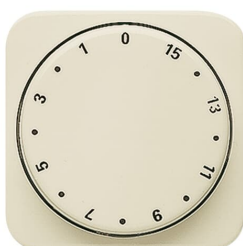

Produktdetails

1770-212-102

1770-212-102 Zentralscheibe mit Aufdruck
Zeitschaltuhr Drehknopf Laufzeitangabe weiß -
Busch-Duro 2000® SI

Allgemeine Informationen

Typ	1770-212-102
Bestellnummer	2CKA001753A6059
EAN	4011395612903
Beschreibung	1770-212-102 Zentralscheibe mit Aufdruck Zeitschaltuhr Drehknopf Laufzeitangabe weiß - Busch-Duro 2000® SI
Langbeschreibung	Für Busch-Zeitschaltuhreinsatz 1070 U. Laufzeit: 15 min

Installation / Montage

Betriebs- und Montageanleitung	No document needed
--------------------------------	--------------------

Technische Daten

Datenblatt, technische Information	No document needed
Anwendung	Zeitschaltuhr
Schalterdesign	Busch-Duro 2000® SI Busch-Duro 2000® SI Linear
Montageart	Unterputzmontage

Befestigungsart	Klemme
Ausführung der Oberfläche	unbehandelt glänzend
Werkstoff	Thermoplastischer Kunststoff
Beschriftung	Laufzeitangabe
Ausführung	Drehknopf
RAL Nummer	RAL 1013 - perlweiß
Farbe	weiß
Anwendungsbereich	Elektrische Last- und Lichtsteuerung