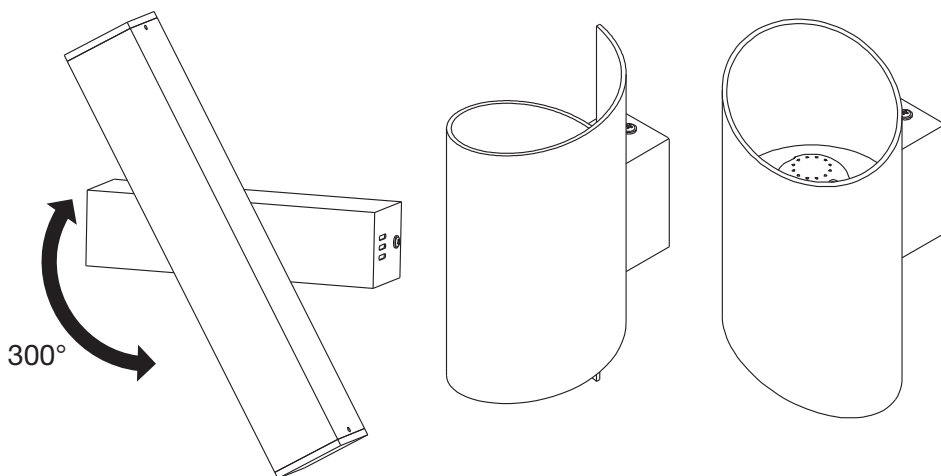

SMART⁺ WIFI ORBIS®

	EAN	W	lm Light Source	lm Output	K	⊖ (°C)	IP	V-	mA	Hz	DF	▽(°)	
SMART WIFI ORBISW CROSS 309X106TWBK	4058075573949	12	1200	550	3000- 6500	-20... +40	20	220- 240	54	50/ 60	>0.7	110	15000
SMART WIFI ORBISW CROSS 309X106TWWT	4058075573994	12	1200	800	3000- 6500	-20... +40	20	220- 240	54	50/ 60	>0.7	110	15000
SMART WIFI ORBISW TWIST 230X127TWBK	4058075574090	12	1200	700	3000- 6500	-20... +40	20	220- 240	55	50/ 60	>0.7	360	15000
SMART WIFI ORBISW TWIST 230X127TWWT	4058075574151	12	1200	900	3000- 6500	-20... +40	20	220- 240	55	50/ 60	>0.7	360	15000
SMART WIFI ORBISW CYLDRO 200X127TWWT	4058075574175	12	1200	700	3000- 6500	-20... +40	20	220- 240	55	50/ 60	>0.7	360	15000
SMART WIFI ORBISW CYLDRO 200X127TWBK	4058075574212	12	1200	700	3000- 6500	-20... +40	20	220- 240	55	50/ 60	>0.7	360	15000

mm

1x

2x 

2x 

1x 

L

W

H

	L	W	H	 g
4058075573949	106	200	309	820
4058075573994	106	200	309	820
4058075574090	127	95	230	590

	L	W	H	 g
4058075574151	127	95	230	590
4058075574175	127	95	200	560
4058075574212	127	95	200	560

1

ON ON ON ON ON