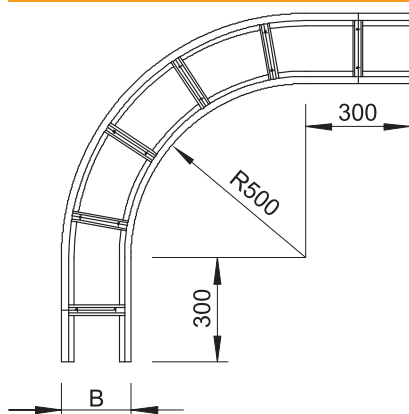

Tehnisko datu lapa

90° līkums 160

Art.-Nr. 6229433

OBO
BETTERMANN

Horizontāls 90° līkums visām gara laiduma kabelu trespēm ar malas augstumu 160 mm.

St	Tērauds
FT	karsti cinkots

Produkta papildus teksta norādījumi

Papildu stabilitātes nodrošināšanai fasondetāļu pusē ir jāparedz papildu balstelementi.

Pamatdati

Art.-Nr.	6229433
Tips	WLB 90 163 FT
Apzīmējums 1	90° pagrieziens
Apzīmējums 2	priekš kabelu trespēm 160
Dimensija	160x300
Materiāls	Tērauds
Materiāla saīsinājums	St
Virsmas apstrāde	karsti cinkots
Virsmas atbilstošā DIN	DIN EN ISO 1461
Virsmas saīsinājums	FT
Mazākā VK vienība (VG)	1,00 gab.
Svars	1.310,00 kg/100 gab.

Tehniskie dati

Platums	300,00 mm
Malas augstums	160,00 mm
Izmērs B	300,00 mm
Izmērs R	500,00 mm
Līkums (leņķis)	90°
Spraišņu izpildījums	Necaurumots profils
Sānu malas konstrukcija	plakans profils
Piemērots funkciju nodrošināšanai	<input type="checkbox"/>
Metāla biezums	2,00 mm
Virziena maiņa	horizontāls
Nerūsējošs tērauds, kodināts	<input type="checkbox"/>
Sānu caurumi	<input type="checkbox"/>
Gara laiduma izpildījums	<input checked="" type="checkbox"/>