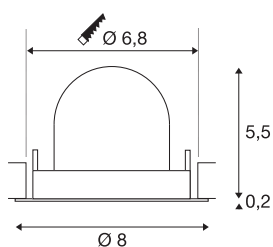

TECHNISCHE SPECIFICATIES

Art.nr.:	1005848
Aantal verschillende lichtopeningen	1
Secundaire stroom / secundaire spanning	200mA
Hoogte	5.7 cm
Diameter	8 cm
Inbouwdiameter	6.8 cm
Inbouwdiepte	11 cm
Nettogewicht	0.11 kg
Brutogewicht	0.118 kg
Veiligheidsklasse	III
Montage	Inbouw
Montagebeschrijving	Plafond
Wattage	7 W
Lumen	720 lm
Lichtkleurtemperatuur	3000 Kelvin
Stralingshoek	55 °
Kleur	wit
CRI	90
UGR ≤	25
BIG WHITE pagina	49