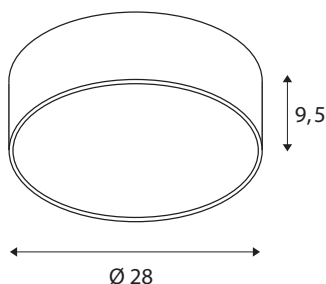

TECHNISCHE SPECIFICATIES

Art.nr.:	1001889
Primaire nominale spanning	220-240V ~50/60Hz mA/V
Secundaire stroom / secundaire spanning	350mA
Hoogte	9.5 cm
Diameter	28 cm
Nettogewicht	1.523 kg
Brutogewicht	1.919 kg
IP-code	IP 20
Veiligheidsklasse	I
Montage	Opbouw
Montagebeschrijving	Plafond,Wand
Dimbaar	Ja
Dimtechniek	DALI
Wattage	15 W
Lumen	1250 / 1300 lm
Lichtkleurtemperatuur	3000/4000 Kelvin
Stralingshoek	105 °
Kleur	zwart
CRI	80
UGR ≤	25
LXXBXX gegevens	L70B50
Levensduur	25000 h