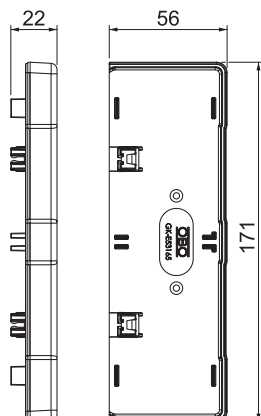

Gala elements ierīču montāžas kanālu Rapid 45-2 GK un GA 53165 sānu noslēgšanai.

PC/ABS Polikarbonāts/Acrylnitril-Butadien-Styrol

Pamatdati

Art.-Nr.	6113472
Tips	GK-E53165LGR
Dimensija	171x56x22
Krāsa	gaiši pelēks
RAL numurs	7035
Materiāls	Polikarbonāts/akrilnitrils-butadiēns-stirols
Materiāla saīsinājums	PC/ABS
Mazākā VK vienība (VG)	1,00 gab.
Svars	3,56 kg/100 gab.

Tehnisko datu lapa

Gala elements

Art.-Nr. 6113472

Tehniskie dati

Platums	171,00 mm
Augstums	56,00 mm
Izpildījums	simetrisks
Stiprinājuma veids	uzstiprināms
paredzēts kanāla platumam	165,00 mm
paredzēts kanāla augstumam	53,00 mm
Piemērots	pa kreisi/pa labi
Nesatur halogēnus	<input checked="" type="checkbox"/>
Griezuma vietas aizsegšana	<input checked="" type="checkbox"/>
Aizsargplēve	<input type="checkbox"/>