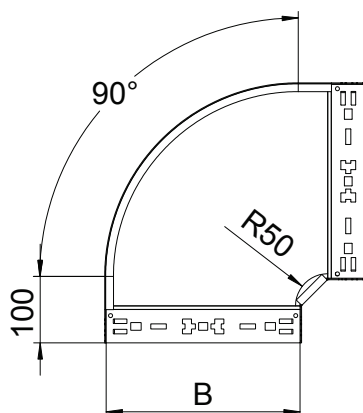

Tehnisko datu lapa

90° līkums Magic 110

Art.-Nr. 6041870

90° līkums ar ātrās savienošanas sistēmu. Visiem kabeļu kanālu tipiem ar malas augstumu 110 mm.

St	Tērauds
FT	karsti cinkots

Pamatdati

Art.-Nr.	6041870
Tips	RBM 90 160 FT
Apzīmējums 1	90° pagrieziens
Apzīmējums 2	ar Magic savienojumu
Dimensija	110x600
Materiāls	Tērauds
Materiāla saīsinājums	St
Virsmā	karsti cinkots
Virsmā atbilstoši DIN	DIN EN ISO 1461
Virsmas saīsinājums	FT
Mazākā VK vienība (VG)	1,00 gab.
Svars	598,40 kg/100 gab.

Tehniskie dati

Platums	600,00 mm
Malas augstums	110,00 mm
Izmērs B	600,00 mm
Līkums (leņķis)	90°
Savienotāja izpildījums	iebūvēts savienotājs
Loksnes biezums	1,25 mm
Izmēri	110x600 mm
Piemērots funkciju nodrošināšanai	<input type="checkbox"/>
Gridā izveidoti caurumi montāžas vajadzībām	<input type="checkbox"/>
NATO perforācijas šablons	<input type="checkbox"/>
Virziena maiņa	horizontāls
Nerūsējošs tērauds, kodināts	<input type="checkbox"/>
Sānu caurumi	<input type="checkbox"/>
Gara laiduma izpildījums	<input type="checkbox"/>