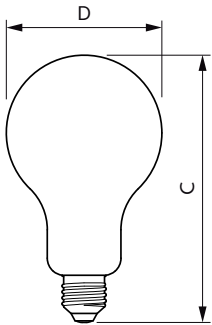

Maatschets

CorePro LEDBulbND 200W E27 A95 827 FR G

Product	D	C
CorePro LEDBulbND 200W E27 A95 827 FR G	95 mm	165 mm

Fotometrische gegevens

LEDbulb 13W A67 E27 827 CL

LEDbulb A95 E27 3452lm FR