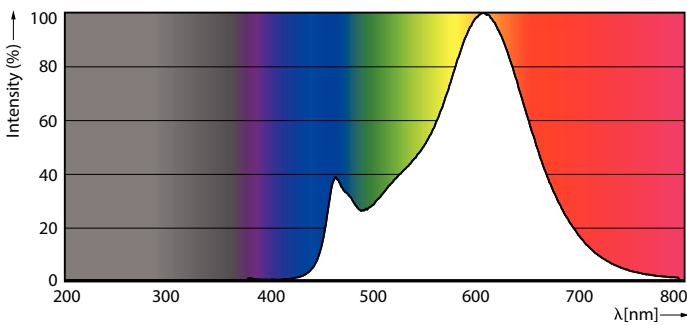

Fotometrische gegevens

LEDbulb 13W A67 E27 827 CL