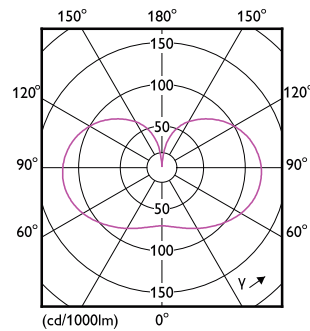

Maatschets

CorePro LEDBulbND 200W E27 A95 827 FR G

Product	D	C
CorePro LEDBulbND 200W E27 A95 827 FR G	95 mm	165 mm

Fotometrische gegevens

LEDbulb 13W A67 E27 827 CL

LEDbulb A95 E27 3452lm FR